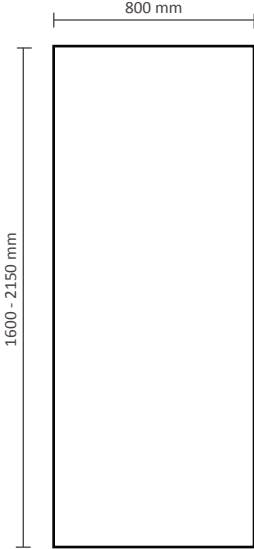

Bannerdisplay L-Form Budget mobil II

Graphische Spezifikationen

80x160-215cm

100x160-215cm