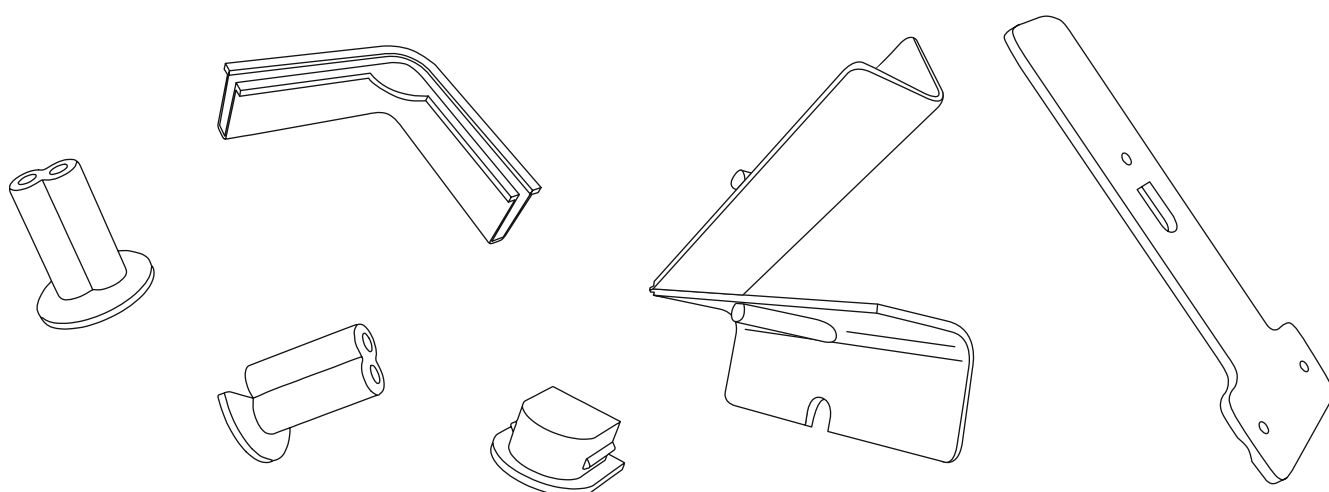

# GO VERBINDER GO CONNECTORS

	<b>VEBRINDER SET</b> CONNECTOR SET	<b>SYSTEMVERBINDER FLEX</b> SYSTEM CONNECTOR FLEX	<b>T-VERBINDER</b> T-CONNECTOR
<b>Anwendung</b>   Application	<b>Im Lieferumfang der LIGHTBOX Produkte enthalten.</b> Included in the scope of delivery of LIGHTBOX products.	<b>Element zur Verbindung gleich großer Leuchtrahmen in Winkeln bis zu 180°.</b> Connector between lightboxes at an angle of up to 180°	<b>Element zur Verbindung gleich großer Leuchtrahmen in T Form</b> Connector between lightboxes in the shape of T.
<b>B × H × T</b>   W × H × D		<b>29,6 × 47 × 57 mm</b>	<b>255 × 6 × 100 mm</b>
<b>Artikelnummer</b>   Item NO.	<b>#352004</b>	<b>#352011</b>	<b>#352012</b>
<b>Paketinhalt</b>   Package content	<b>6 × Verschlusskappe</b> <b>2 × Systemverbinder Top</b> <b>1 × Systemverbinder Step</b> <b>8 × Print Clip</b> 6 × Cover cap 2 × System connector top 1 × System connector step 8 × Print clip	<b>2 × Systemverbinder Flex</b> 2 × System connector flex	<b>1 × Acrylscheibe</b> <b>4 × Drehschraube</b> <b>2 × Bolzen Gegenstück</b> 1 × Acryl sheet 4 × Srew 2 × Bolt counterpart
<b>Gesamtgewicht</b>   Total weight	<b>0,2 kg</b>	<b>0,2 kg</b>	<b>0,1 kg</b>
<b>Preis</b>   Price <b>inkl. Versand</b>   incl. shipping	<b>4,50 €</b> a.A.   on request	<b>17,50 €</b> a.A.   on request	<b>35,00 €</b> a.A.   on request