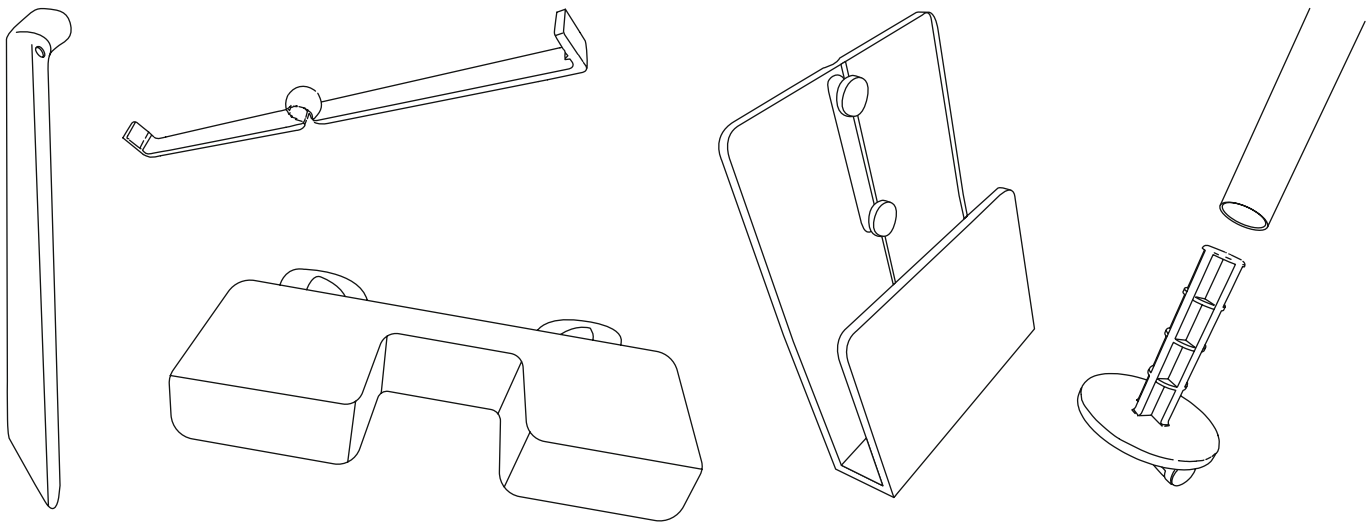

OUTDOOR SICHERUNG
OUTDOOR PROTECTION

OUTDOOR SANDSACK
OUTDOOR SAND BAG

PROSPEKTHALTER
BROCHURE HOLDER

FAHNEN SET
BANNER SET

Set zur Stabilisierung der Leuchtkästen im Outdoorbereich
Set for the safe installation of a outdoor frame

Sandsack zur Stabilisierung der Leuchtkästen im Outdoorbereich
Sand sack for the safe installation of a outdoor frame

Prospekthalter für Prospekte und Flyer jeder Größe
Prospect holder for prospect and flyers of any size

Der Fahnenstoff ist nicht im Lieferumfang enthalten. → S.19
The banner is not included with delivery. → p.19

600 × 40 × 250 mm

150 × 210 × 50 mm

400 × 800 mm

#352023

#352024

#352020

#352014

2 × Sandsack leer
2 × Abspannseile
4 × Bodenanker
8 × Drucksicherung
2 × Sand bag empty
2 × Guy rope
4 × Ground anchor
8 × Textile protection

2 × Sandsack leer
2 × San bag empty

1 × Prospekthalter Acryl
1 × Aluschlitten 100 mm
2 × Rändelschraube
1 × Prospect holder Acryl
1 × Alu slide 100 mm
2 × Knurled screw

1 × Fahnenstange 400 mm
1 × Fahnenstange 800 mm
1 × Fahnenhalter
1 × Fahnenecke 90°
1 × Flag pole 400 mm
1 × Flag pole 800 mm
1 × Banner holder
1 × Mounting angle 90°

0,4 kg

0,8 kg

0,3 kg

0,2 kg

98,00 €
a.A. | on request

61,20 €
a.A. | on request

48,50 €
a.A. | on request

27,50 €
a.A. | on request