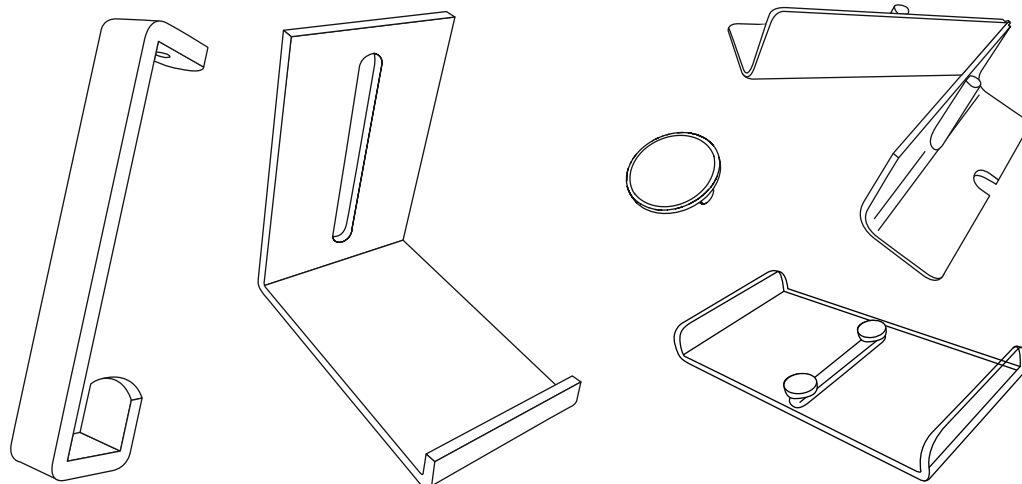

GO ZUBEHÖR

GO ACCESSORIES

DECKENABHÄNGUNG SET CEILING SUSPENSION SET

WANDMONTAGE SET WALL MOUNTING SET

TÜR SET DOOR SET

Anwendung | Application

Montageset zur Abhängung eines Leuchtrahmens von der Decke
Assembly set to suspend a frame from the ceiling

Montageset zur Befestigung eines Rahmens an der Wand
Assembly kit to mount a frame at the wall

Montageset zur Errichtung einer funktionsfähigen Tür
Assembly kit for the door construction

B × H × T | W × H × D

120 × 92 × 25 mm

50 × 78 × 78 mm

Artikelnummer | Item NO.

#352021

#352022

#352005

Paketinhalt | Package content

4 × Deckenmontagewinkel
4 × Ceiling mounting angle

4 × Wandmontagewinkel
4 × Wall mounting angle

2 × Systemverbinder Flex
1 × Türgriff
2 × Türgleiter
2 × System connector flex
1 × Door handle
2 × Door glides

Gesamtgewicht | Total weight

0,1 kg

0,1 kg

0,8 kg

Preis | Price

40,00 €

54,00 €

56,00 €

inkl. Versand | incl. shipping

a.A. | on request

a.A. | on request

a.A. | on request