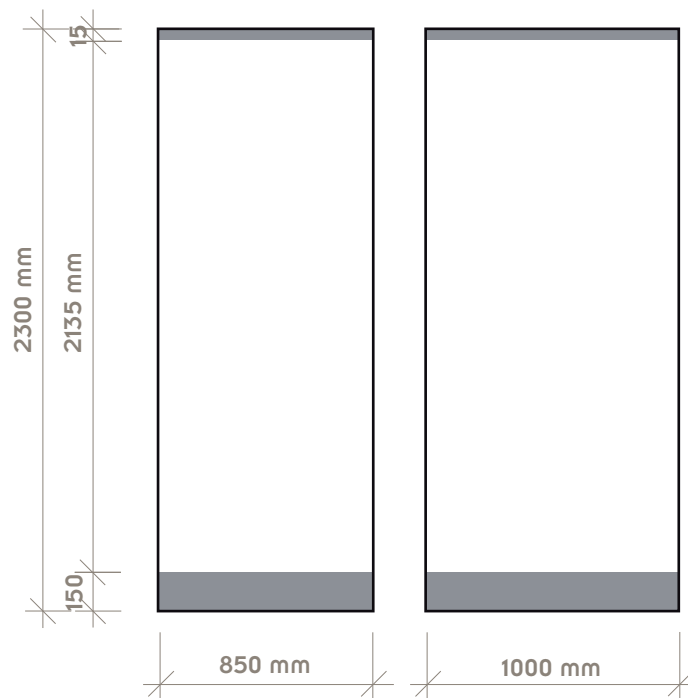

ru11

850 / 1000

### graphic dimensions

■ not visible area