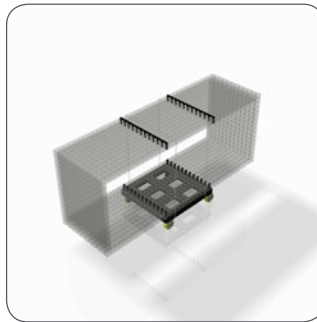

990 60 24

FRAME TROLLEY FOR b62 / DMK [12-24 FRAMES]

ACCESSOIRES [OTHER]

990 60 24

FRAME TROLLEY FOR b62 / DMK [12-24 FRAMES]

ACCESSOIRES [OTHER]

De perfecte trolley voor intern transport van beMatrix® frames.
Ook voor transport op vrachtwagen van en naar de beurs.

- Plaatsbesparend indien leeg
- Basic en low budget
- Kan gemakkelijk door één persoon geladen en gelost worden
- Voor kaders met of zonder panelen
- Bij kaders zonder panelen: Lege ruimte in de kaders kan gebruikt worden voor andere onderdelen
- 12 kaders (één laag gestapeld)
- 24 kaders (twee lagen)
-> hoogte 2245 mm
- 3 trolleys naast elkaar in een vrachtwagen met standaard breedte