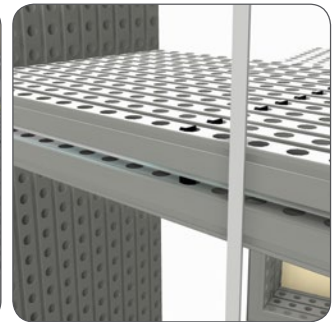

990 60 24

FRAME TROLLEY FOR b62 / DMK [12-24 FRAMES]

ACCESSOIRES [OTHER]

990 60 24

FRAME TROLLEY FOR b62 / DMK [12-24 FRAMES]

ACCESSOIRES [OTHER]

De perfecte trolley voor intern transport van beMatrix® frames.
Ook voor transport op vrachtwagen van en naar de beurs.

- Plaatsbesparend indien leeg
- Basic en low budget
- Kan gemakkelijk door één persoon geladen en gelost worden
- Voor kaders met of zonder panelen
- Bij kaders zonder panelen: Lege ruimte in de kaders kan gebruikt worden voor andere onderdelen
- 12 kaders (één laag gestapeld)
- 24 kaders (twee lagen)
-> hoogte 2245 mm
- 3 trolleys naast elkaar in een vrachtwagen met standaard breedte