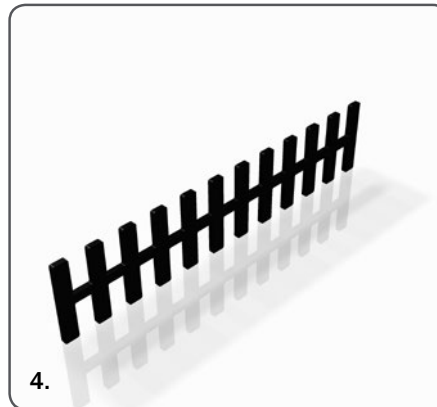

990 60 24

FRAME TROLLEY FOR b62 / DMK [12-24 FRAMES]

ACCESSOIRES [OTHER]

De perfecte trolley voor intern transport van beMatrix® frames.
Ook voor transport op vrachtwagen van en naar de beurs.

De verkrijgbare artikelen:

1. 990 60 24 FRAME TROLLEY voor b62 / DMK [12-24 FRAMES]

  Incl. 2 single frame braces, 2 double frame braces & 2 straps
2. 990 60 24 S FRAME BRACE SINGLE voor FRAME TROLLEY 990 60 24
3. 990 60 24 14 STRAP [7.5 M x 25 MM] GRIJS
4. 990 60 24 D FRAME BRACE DOUBLE voor FRAME TROLLEY 990 60 24