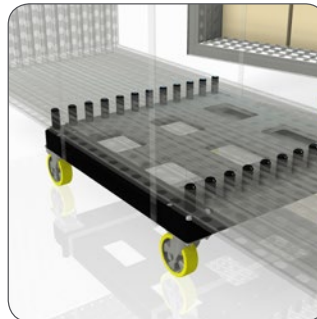

990 60 24

FRAME TROLLEY FOR b62 / DMK [12-24 FRAMES]

ACCESSOIRES [OTHER]

990 60 24

FRAME TROLLEY FOR b62 / DMK [12-24 FRAMES]

ACCESSOIRES [OTHER]

De perfecte trolley voor intern transport van beMatrix® frames.
Ook voor transport op vrachtwagen van en naar de beurs.

- Plaatsbesparend indien leeg
- Basic en low budget
- Kan gemakkelijk door één persoon geladen en gelost worden
- Voor kaders met of zonder panelen
- Bij kaders zonder panelen: Lege ruimte in de kaders kan gebruikt worden voor andere onderdelen
- 12 kaders (één laag gestapeld)
- 24 kaders (twee lagen)
-> hoogte 2245 mm
- 3 trolleys naast elkaar in een vrachtwagen met standaard breedte