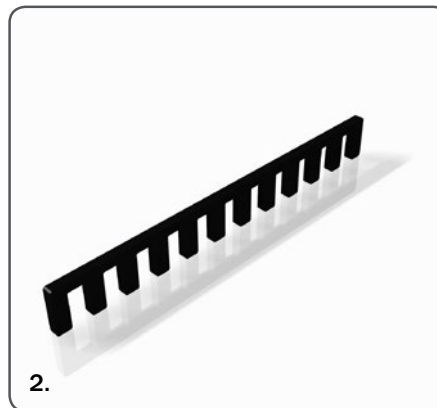

990 60 24

FRAME TROLLEY FOR b62 / DMK [12-24 FRAMES]

ACCESSOIRES [OTHER]

De perfecte trolley voor intern transport van beMatrix® frames.
Ook voor transport op vrachtwagen van en naar de beurs.

De verkrijgbare artikelen:

1. 990 60 24 FRAME TROLLEY voor b62 / DMK [12-24 FRAMES]

  Incl. 2 single frame braces, 2 double frame braces & 2 straps
2. 990 60 24 S FRAME BRACE SINGLE voor FRAME TROLLEY 990 60 24
3. 990 60 24 14 STRAP [7.5 M x 25 MM] GRIJS
4. 990 60 24 D FRAME BRACE DOUBLE voor FRAME TROLLEY 990 60 24