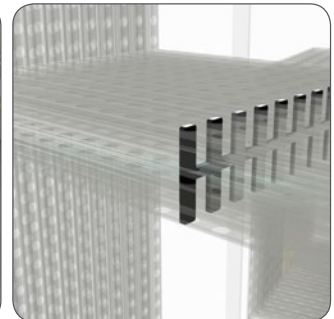

990 60 24

FRAME TROLLEY FOR b62 / DMK [12-24 FRAMES]

ACCESSOIRES [OTHER]

990 60 24

FRAME TROLLEY FOR b62 / DMK [12-24 FRAMES]

ACCESSOIRES [OTHER]

De perfecte trolley voor intern transport van beMatrix® frames.
Ook voor transport op vrachtwagen van en naar de beurs.

- Plaatsbesparend indien leeg
- Basic en low budget
- Kan gemakkelijk door één persoon geladen en gelost worden
- Voor kaders met of zonder panelen
- Bij kaders zonder panelen: Lege ruimte in de kaders kan gebruikt worden voor andere onderdelen
- 12 kaders (één laag gestapeld)
- 24 kaders (twee lagen)
-> hoogte 2245 mm
- 3 trolleys naast elkaar in een vrachtwagen met standaard breedte