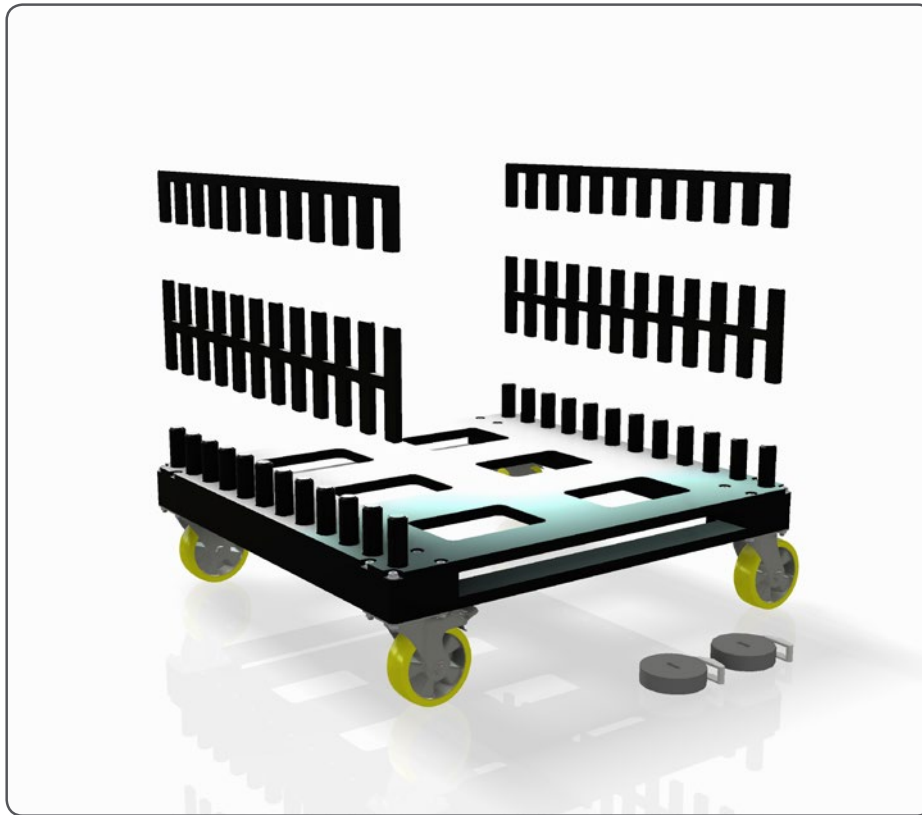

990 60 24

FRAME TROLLEY FOR b62 / DMK [12-24 FRAMES]

ACCESSOIRES [OTHER]

990 60 24

FRAME TROLLEY FOR b62 / DMK [12-24 FRAMES]

ACCESSOIRES [OTHER]

De perfecte trolley voor intern transport van beMatrix® frames.
Ook voor transport op vrachtwagen van en naar de beurs.

- Plaatsbesparend indien leeg
- Basic en low budget
- Kan gemakkelijk door één persoon geladen en gelost worden
- Voor kaders met of zonder panelen
- Bij kaders zonder panelen: Lege ruimte in de kaders kan gebruikt worden voor andere onderdelen
- 12 kaders (één laag gestapeld)
- 24 kaders (twee lagen)
-> hoogte 2245 mm
- 3 trolleys naast elkaar in een vrachtwagen met standaard breedte