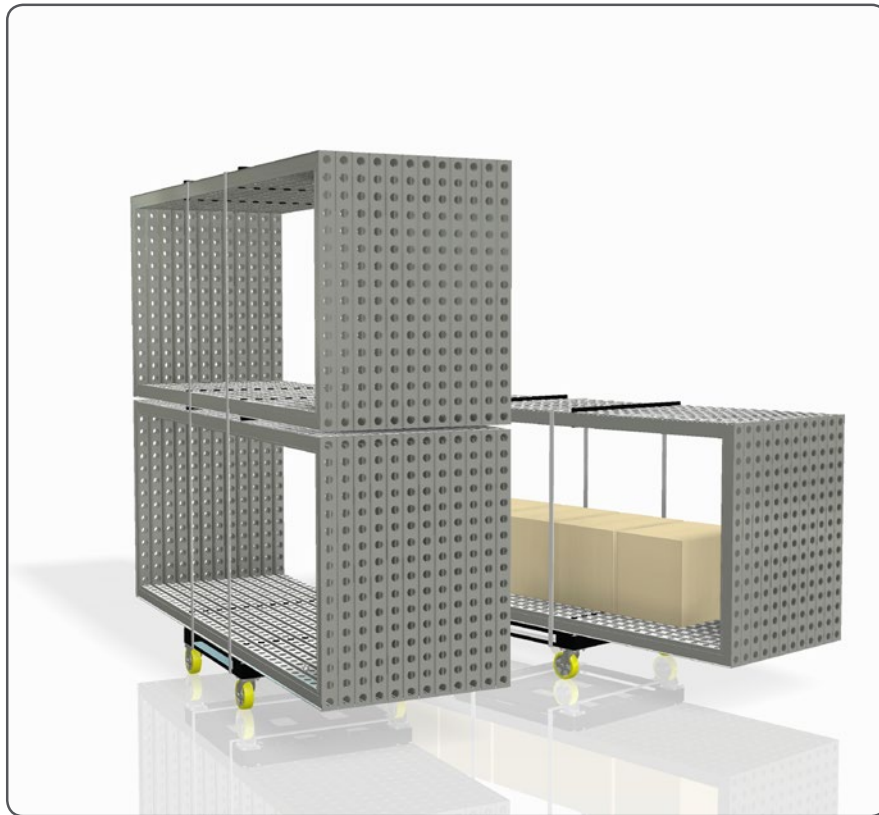

990 60 24

FRAME TROLLEY FOR b62 / DMK [12-24 FRAMES]

ACCESSOIRES [OTHER]

990 60 24

FRAME TROLLEY FOR b62 / DMK [12-24 FRAMES]

ACCESSOIRES [OTHER]

De perfecte trolley voor intern transport van beMatrix® frames.
Ook voor transport op vrachtwagen van en naar de beurs.

- Plaatsbesparend indien leeg
- Basic en low budget
- Kan gemakkelijk door één persoon geladen en gelost worden
- Voor kaders met of zonder panelen
- Bij kaders zonder panelen: Lege ruimte in de kaders kan gebruikt worden voor andere onderdelen
- 12 kaders (één laag gestapeld)
- 24 kaders (twee lagen)
-> hoogte 2245 mm
- 3 trolleys naast elkaar in een vrachtwagen met standaard breedte

De verkrijgbare artikelen:

1. 990 60 24 FRAME TROLLEY voor b62 / DMK [12-24 FRAMES]

Incl. 2 single frame braces, 2 double frame braces & 2 straps
2. 990 60 24 S FRAME BRACE SINGLE voor FRAME TROLLEY 990 60 24
3. 990 60 24 14 STRAP [7.5 M x 25 MM] GRIJS
4. 990 60 24 D FRAME BRACE DOUBLE voor FRAME TROLLEY 990 60 24