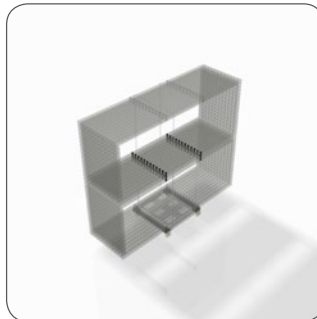

990 60 24

FRAME TROLLEY FOR b62 / DMK [12-24 FRAMES]

ACCESSOIRES [OTHER]

990 60 24

FRAME TROLLEY FOR b62 / DMK [12-24 FRAMES]

ACCESSOIRES [OTHER]

De perfecte trolley voor intern transport van beMatrix® frames.
Ook voor transport op vrachtwagen van en naar de beurs.

- Plaatsbesparend indien leeg
- Basic en low budget
- Kan gemakkelijk door één persoon geladen en gelost worden
- Voor kaders met of zonder panelen
- Bij kaders zonder panelen: Lege ruimte in de kaders kan gebruikt worden voor andere onderdelen
- 12 kaders (één laag gestapeld)
- 24 kaders (twee lagen)
-> hoogte 2245 mm
- 3 trolleys naast elkaar in een vrachtwagen met standaard breedte