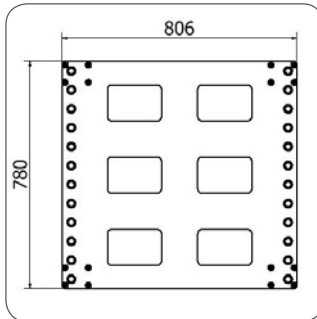

990 60 24

FRAME TROLLEY FOR b62 / DMK [12-24 FRAMES]

ACCESSOIRES [OTHER]