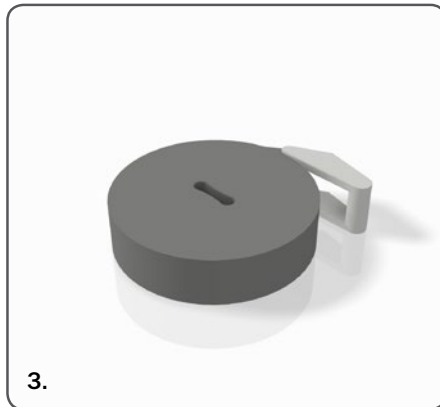

990 60 24

FRAME TROLLEY FOR b62 / DMK [12-24 FRAMES]

ACCESSOIRES [OTHER]

De perfecte trolley voor intern transport van beMatrix® frames.
Ook voor transport op vrachtwagen van en naar de beurs.

De verkrijgbare artikelen:

1. 990 60 24 FRAME TROLLEY voor b62 / DMK [12-24 FRAMES]

  Incl. 2 single frame braces, 2 double frame braces & 2 straps
2. 990 60 24 S FRAME BRACE SINGLE voor FRAME TROLLEY 990 60 24
3. 990 60 24 14 STRAP [7.5 M x 25 MM] GRIJS
4. 990 60 24 D FRAME BRACE DOUBLE voor FRAME TROLLEY 990 60 24