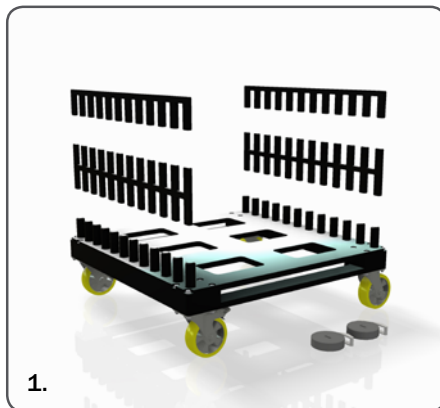

990 60 24

FRAME TROLLEY FOR b62 / DMK [12-24 FRAMES]

ACCESSOIRES [OTHER]

De perfecte trolley voor intern transport van beMatrix® frames.
Ook voor transport op vrachtwagen van en naar de beurs.

De verkrijgbare artikelen:

1. 990 60 24 FRAME TROLLEY voor b62 / DMK [12-24 FRAMES]

  Incl. 2 single frame braces, 2 double frame braces & 2 straps
2. 990 60 24 S FRAME BRACE SINGLE voor FRAME TROLLEY 990 60 24
3. 990 60 24 14 STRAP [7.5 M x 25 MM] GRIJS
4. 990 60 24 D FRAME BRACE DOUBLE voor FRAME TROLLEY 990 60 24