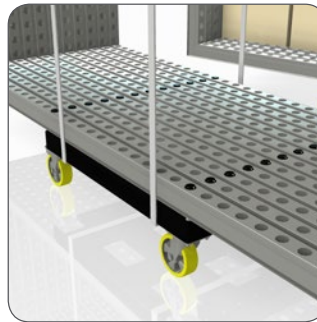

990 60 24

FRAME TROLLEY FOR b62 / DMK [12-24 FRAMES]

ACCESSOIRES [OTHER]

990 60 24

FRAME TROLLEY FOR b62 / DMK [12-24 FRAMES]

ACCESSOIRES [OTHER]

De perfecte trolley voor intern transport van beMatrix® frames.
Ook voor transport op vrachtwagen van en naar de beurs.

- Plaatsbesparend indien leeg
- Basic en low budget
- Kan gemakkelijk door één persoon geladen en gelost worden
- Voor kaders met of zonder panelen
- Bij kaders zonder panelen: Lege ruimte in de kaders kan gebruikt worden voor andere onderdelen
- 12 kaders (één laag gestapeld)
- 24 kaders (twee lagen)
-> hoogte 2245 mm
- 3 trolleys naast elkaar in een vrachtwagen met standaard breedte