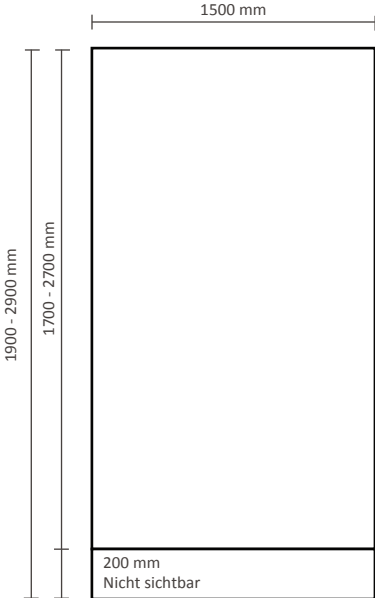

RollUp Display XL mobil I

Graphische Spezifikationen

150x170-270cm

200x170-300cm