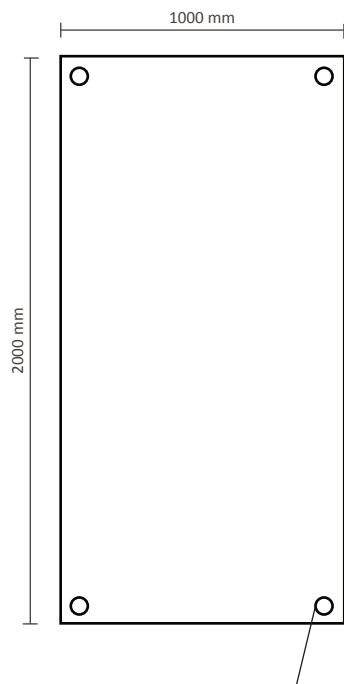

Bannerdisplay X-Form Budget mobil II

Graphische Spezifikationen

60x160cm

4 Metallösen ($\varnothing 12$ mm Innendiameter)
maximal 5 mm aus der Seite des Drucks

80x180cm

4 Metallösen ($\varnothing 12$ mm Innendiameter)
maximal 5 mm aus der Seite des Drucks

100x200cm

4 Metallösen ($\varnothing 12$ mm Innendiameter)
maximal 5 mm aus der Seite des Drucks

120x200cm

4 Metallösen ($\varnothing 12$ mm Innendiameter)
maximal 5 mm aus der Seite des Drucks