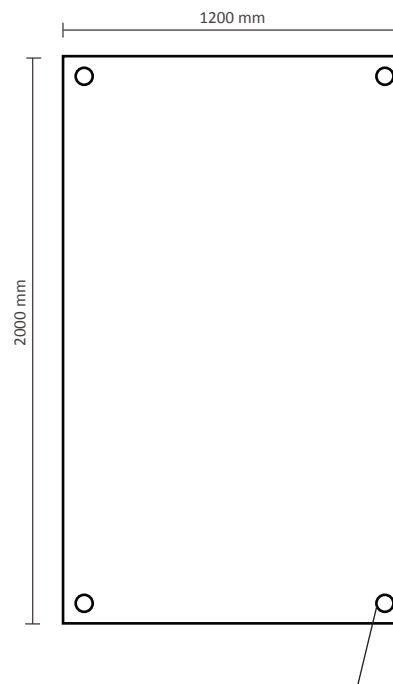

Bannerdisplay X-Form Budget mobil II

Graphische Spezifikationen

60x160cm

4 Metallösen ($\varnothing 12$ mm Innendiameter)
maximal 5 mm aus der Seite des Drucks

80x180cm

4 Metallösen ($\varnothing 12$ mm Innendiameter)
maximal 5 mm aus der Seite des Drucks

100x200cm

4 Metallösen ($\varnothing 12$ mm Innendiameter)
maximal 5 mm aus der Seite des Drucks

120x200cm

4 Metallösen ($\varnothing 12$ mm Innendiameter)
maximal 5 mm aus der Seite des Drucks