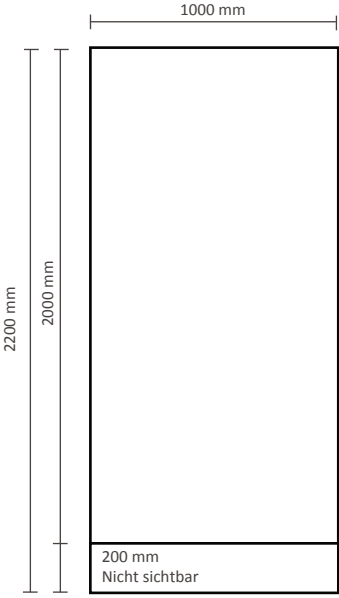

RollUp Display doppelseitig mobil I

Graphische Spezifikationen

85x200cm

100x200cm

120x200cm