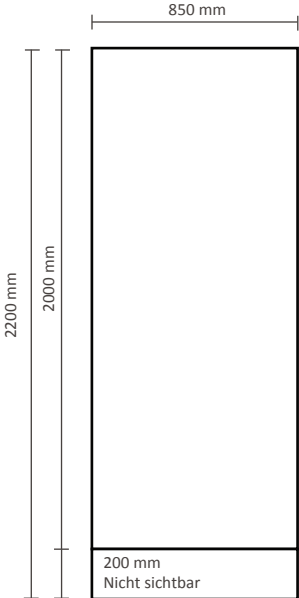

RollUp Display doppelseitig mobil I

Graphische Spezifikationen

85x200cm

100x200cm

120x200cm