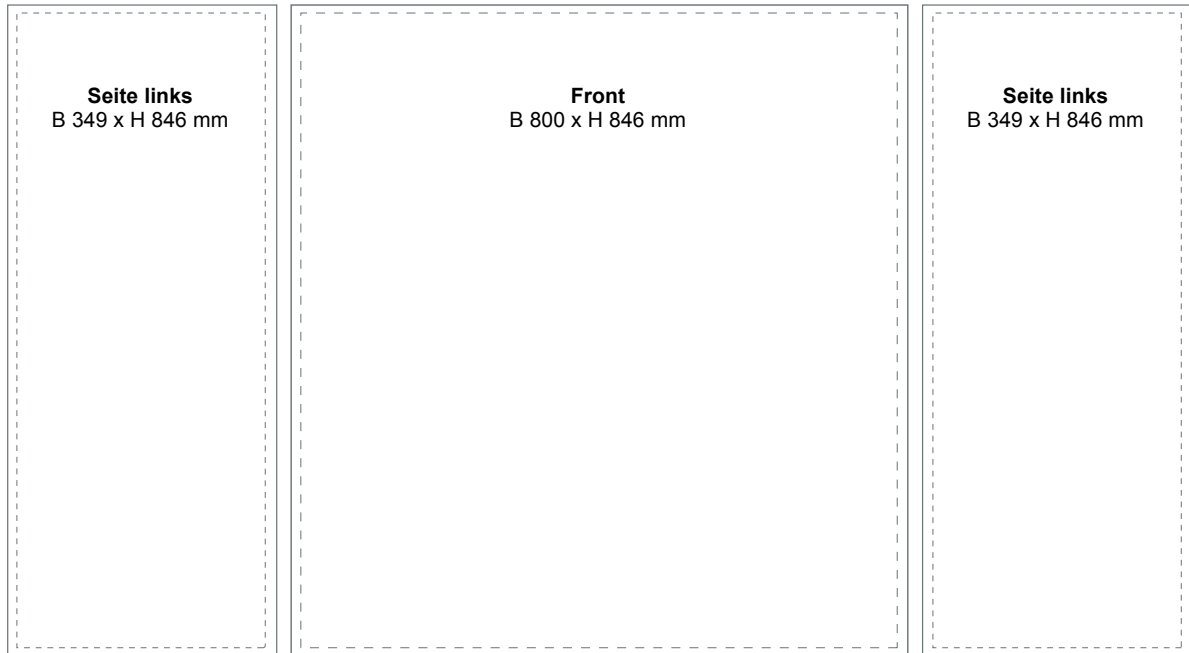

h&h creativteam

- > Messetheke faltbar Paneele Budget I
- > Druckvorgaben

DATEIFORMATE

Paneele (Seite links + rechts)

- _Sichtformat: B 319 x H 816 mm
- _Netto- / Dokumentformat: B 349 x H 846 mm
- _Brutto- / Druckformat (inkl. Beschnitt von 3 mm rundum): B 355 x H 852 mm

Paneel (Front)

- _Sichtformat: B 770 x H 816 mm
- _Netto- / Dokumentformat: B 800 x H 846 mm
- _Brutto- / Druckformat (inkl. Beschnitt von 3 mm rundum): B 806 x H 852 mm

DATENANFORDERUNGEN

- _Maßstab: 1:1
- _Bilder: 120 dpi
- _Farben: CMYK (schwarz anlegen in C70, M60, Y50, K100)
- _Schriften: in Pfade / Kurven (vektoriert)
- _Beschnitt: 3 mm rundum
- _Schnittmarken: keine
- _Datei: druckreife PDF

h&h creativteam

- > Messetheke faltbar Paneele Budget I
- > Druckvorgaben

----- Nicht sichtbarer Bereich (umlaufend ca. 15 mm)