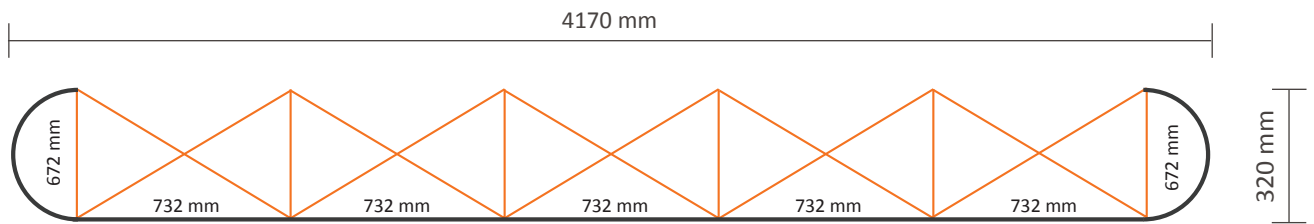

## Graphische Spezifikationen

Anzahl der Druckbahnen:	4
Tatsächliche Größe der Druckbahn:	
*Vorderseite, 2 Druckbahnen:	732 * 2236mm (B/H)
*Linke Seite / Rechte Seite, 2 Druckbahnen:	672 * 2236mm (B/H)
Gesamtgröße:	2808 * 2236mm (B/H)

## Graphische Spezifikationen

Anzahl der Druckbahnen:	5
Tatsächliche Größe der Druckbahn:	
*Vorderseite, 3 Druckbahnen:	732 * 2236mm (B/H)
*Linke Seite / Rechte Seite, 2 Druckbahnen:	672 * 2236mm (B/H)
Gesamtgröße:	3540 * 2236mm (B/H)

## Graphische Spezifikationen

Anzahl der Druckbahnen:	6
Tatsächliche Größe der Druckbahn:	
*Vorderseite, 4 Druckbahnen:	732 * 2236mm (B/H)
*Linke Seite / Rechte Seite,	
2 Druckbahnen:	672 * 2236mm (B/H)
Gesamtgröße:	4272 * 2236mm (B/H)

## Graphische Spezifikationen

Anzahl der Druckbahnen:	7
Tatsächliche Größe der Druckbahn:	732 * 2236mm (B/H)
*Vorderseite, 5 Druckbahnen:	732 * 2236mm (B/H)
*Linke Seite / Rechte Seite, 2 Druckbahnen:	672 * 2236mm (B/H)
Gesamtgröße:	5004 * 2236mm (B/H)