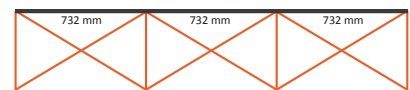

3x3 Gerade

Anzahl der extra Druckbahnen: 3
Tatsächliche Größe der Druckbahn: 732 * 2236mm (B/H)
Tatsächliche Gesamtgröße: 2196 * 2236mm (B/H)