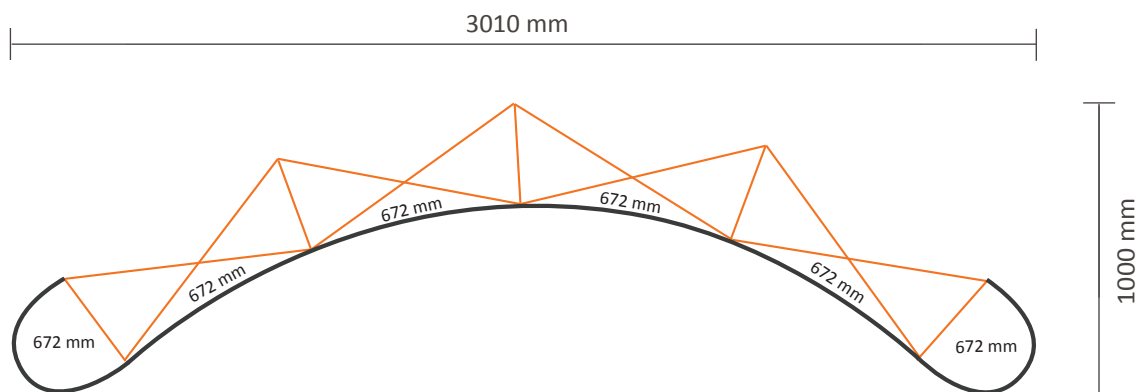

PopUp Faltsystem Magnetschienen I 4x3 Gebogen

Graphische Spezifikationen