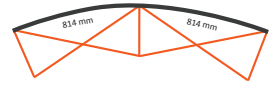

PopUp Faltsystem Magnetschienen I Hinterseite

Graphische Spezifikationen

2x3 Gebogen

Anzahl der extra Druckbahnen: 2
Tatsächliche Größe der Druckbahn: 814 * 2236mm (B/H)
Tatsächliche Gesamtgröße: 1628 * 2236mm (B/H)