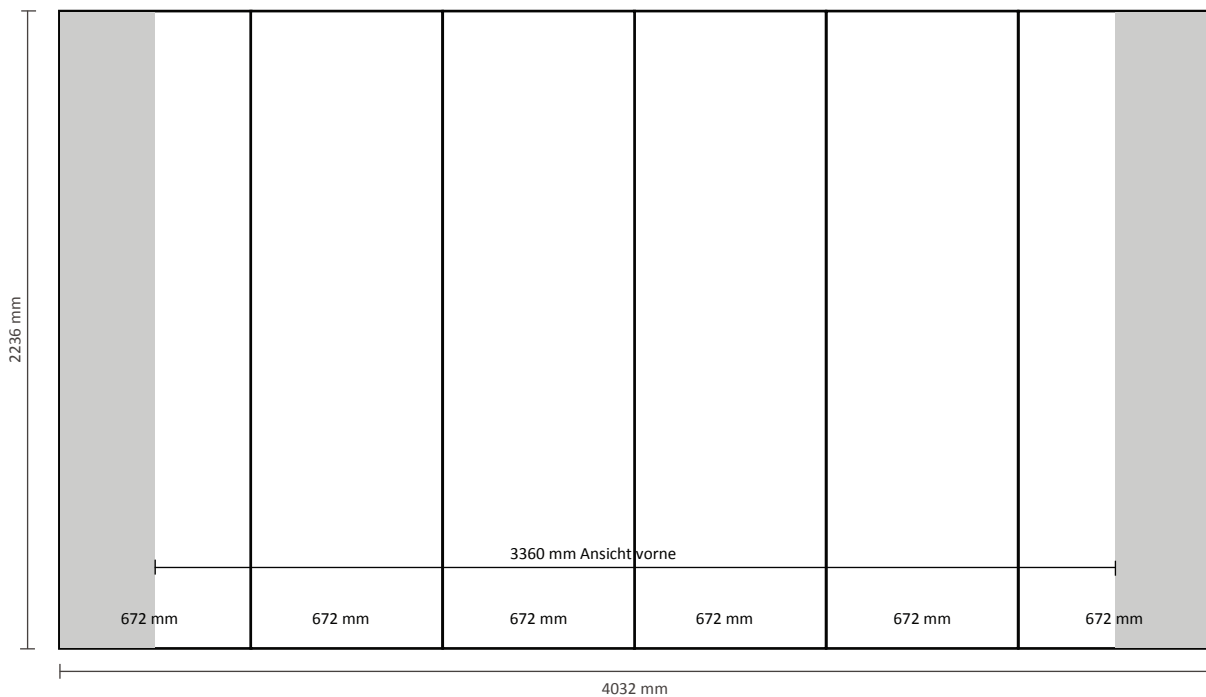

## Graphische Spezifikationen

Anzahl der Druckbahnen: 4  
Tatsächliche Größe der Druckbahn: 672 \* 2236mm (B/H)  
Gesamtgröße: 2688 \* 2236mm (B/H)

## Graphische Spezifikationen

Anzahl der Druckbahnen: 5  
Tatsächliche Größe der Druckbahn: 672 \* 2236mm (B/H)  
Gesamtgröße: 3360 \* 2236mm (B/H)

## Graphische Spezifikationen

Anzahl der Druckbahnen: 6  
Tatsächliche Größe der Druckbahn: 672 \* 2236mm (B/H)  
Gesamtgröße: 4032 \* 2236mm (B/H)

## Graphische Spezifikationen

Anzahl der Druckbahnen:	4
Tatsächliche Größe der Druckbahn:	
*Vorderseite, 2 Druckbahnen:	732 * 2236mm (B/H)
*Linke Seite / Rechte Seite, 2 Druckbahnen:	672 * 2236mm (B/H)
Gesamtgröße:	2808 * 2236mm (B/H)