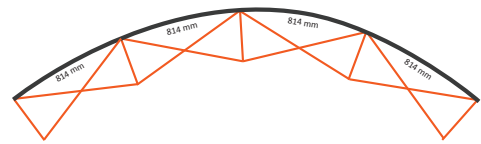

4x3 Gebogen

Anzahl der extra Druckbahnen: 4
Tatsächliche Größe der Druckbahn: 814 * 2236mm (B/H)
Tatsächliche Gesamtgröße: 3256 * 2236mm (B/H)