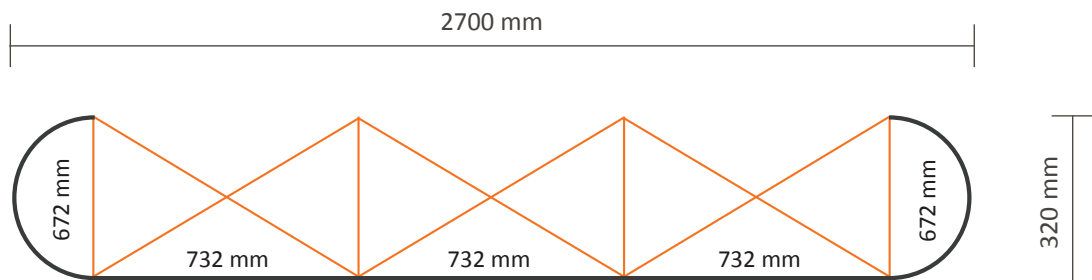

## Graphische Spezifikationen

Anzahl der Druckbahnen: 7  
Tatsächliche Größe der Druckbahn: 672 \* 2236mm (B/H)  
Gesamtgröße: 4704 \* 2236mm (B/H)

## Graphische Spezifikationen

Anzahl der Druckbahnen:	4
Tatsächliche Größe der Druckbahn:	
*Vorderseite, 2 Druckbahnen:	732 * 2236mm (B/H)
*Linke Seite / Rechte Seite, 2 Druckbahnen:	672 * 2236mm (B/H)
Gesamtgröße:	2808 * 2236mm (B/H)

## Graphische Spezifikationen

Anzahl der Druckbahnen:	5
Tatsächliche Größe der Druckbahn:	
*Vorderseite, 3 Druckbahnen:	732 * 2236mm (B/H)
*Linke Seite / Rechte Seite, 2 Druckbahnen:	672 * 2236mm (B/H)
Gesamtgröße:	3540 * 2236mm (B/H)

## Graphische Spezifikationen

Anzahl der Druckbahnen:	6
Tatsächliche Größe der Druckbahn:	
*Vorderseite, 4 Druckbahnen:	732 * 2236mm (B/H)
*Linke Seite / Rechte Seite,	
2 Druckbahnen:	672 * 2236mm (B/H)
Gesamtgröße:	4272 * 2236mm (B/H)