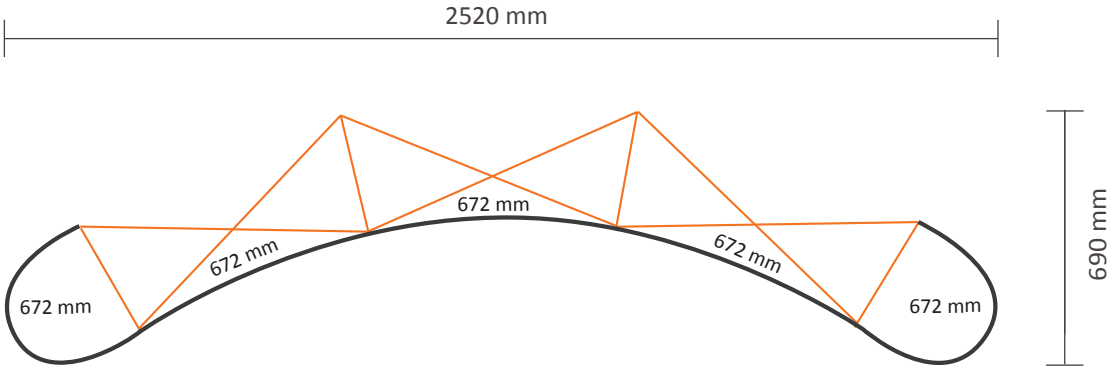

## Graphische Spezifikationen

Anzahl der Druckbahnen: 4  
Tatsächliche Größe der Druckbahn: 672 \* 2236mm (B/H)  
Gesamtgröße: 2688 \* 2236mm (B/H)

## Graphische Spezifikationen

Anzahl der Druckbahnen: 5  
Tatsächliche Größe der Druckbahn: 672 \* 2236mm (B/H)  
Gesamtgröße: 3360 \* 2236mm (B/H)

## Graphische Spezifikationen

Anzahl der Druckbahnen:	4
Tatsächliche Größe der Druckbahn:	
*Vorderseite, 2 Druckbahnen:	732 * 2236mm (B/H)
*Linke Seite / Rechte Seite, 2 Druckbahnen:	672 * 2236mm (B/H)
Gesamtgröße:	2808 * 2236mm (B/H)

## Graphische Spezifikationen

Anzahl der Druckbahnen:	5
Tatsächliche Größe der Druckbahn:	
*Vorderseite, 3 Druckbahnen:	732 * 2236mm (B/H)
*Linke Seite / Rechte Seite, 2 Druckbahnen:	672 * 2236mm (B/H)
Gesamtgröße:	3540 * 2236mm (B/H)