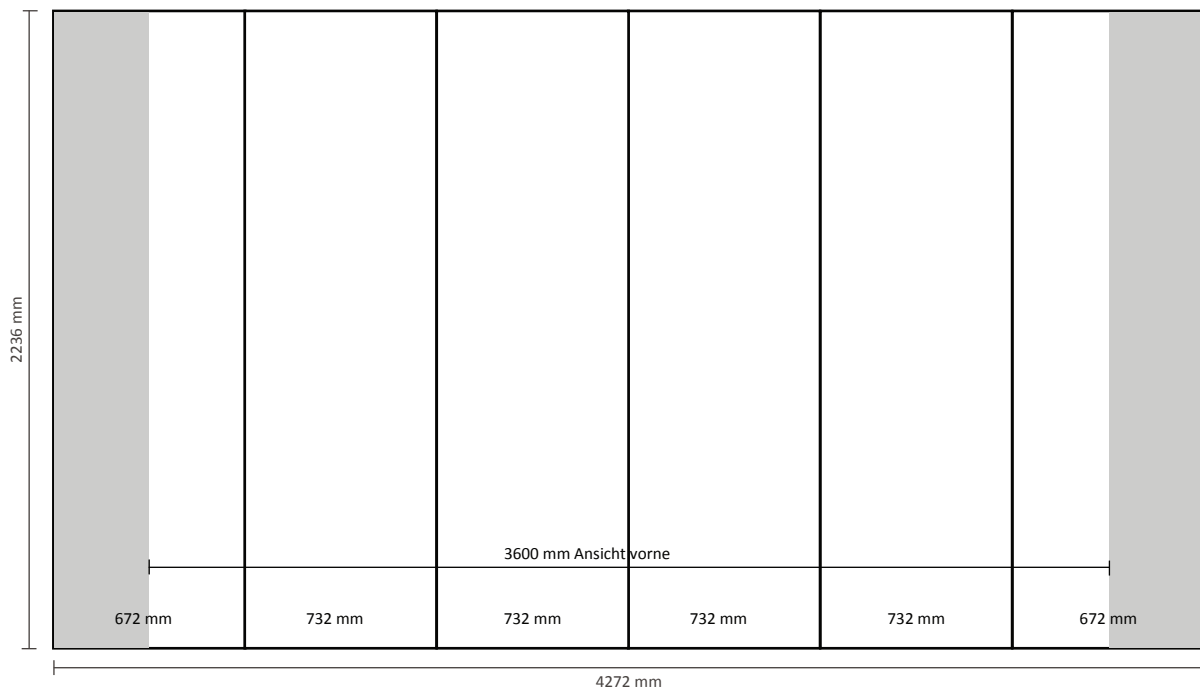

## Graphische Spezifikationen

Anzahl der Druckbahnen:	4
Tatsächliche Größe der Druckbahn:	
*Vorderseite, 2 Druckbahnen:	732 * 2236mm (B/H)
*Linke Seite / Rechte Seite, 2 Druckbahnen:	672 * 2236mm (B/H)
Gesamtgröße:	2808 * 2236mm (B/H)

## Graphische Spezifikationen

Anzahl der Druckbahnen:	5
Tatsächliche Größe der Druckbahn:	
*Vorderseite, 3 Druckbahnen:	732 * 2236mm (B/H)
*Linke Seite / Rechte Seite, 2 Druckbahnen:	672 * 2236mm (B/H)
Gesamtgröße:	3540 * 2236mm (B/H)

## Graphische Spezifikationen

Anzahl der Druckbahnen:	6
Tatsächliche Größe der Druckbahn:	
*Vorderseite, 4 Druckbahnen:	732 * 2236mm (B/H)
*Linke Seite / Rechte Seite,	
2 Druckbahnen:	672 * 2236mm (B/H)
Gesamtgröße:	4272 * 2236mm (B/H)

## Graphische Spezifikationen

Anzahl der Druckbahnen:	7
Tatsächliche Größe der Druckbahn:	732 * 2236mm (B/H)
*Vorderseite, 5 Druckbahnen:	732 * 2236mm (B/H)
*Linke Seite / Rechte Seite, 2 Druckbahnen:	672 * 2236mm (B/H)
Gesamtgröße:	5004 * 2236mm (B/H)