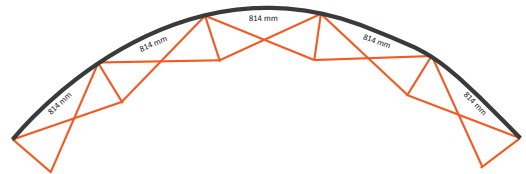

5x3 Gebogen

Anzahl der extra Druckbahnen: 5
Tatsächliche Größe der Druckbahn: 814 * 2236mm (B/H)
Tatsächliche Gesamtgröße: 4070 * 2236mm (B/H)