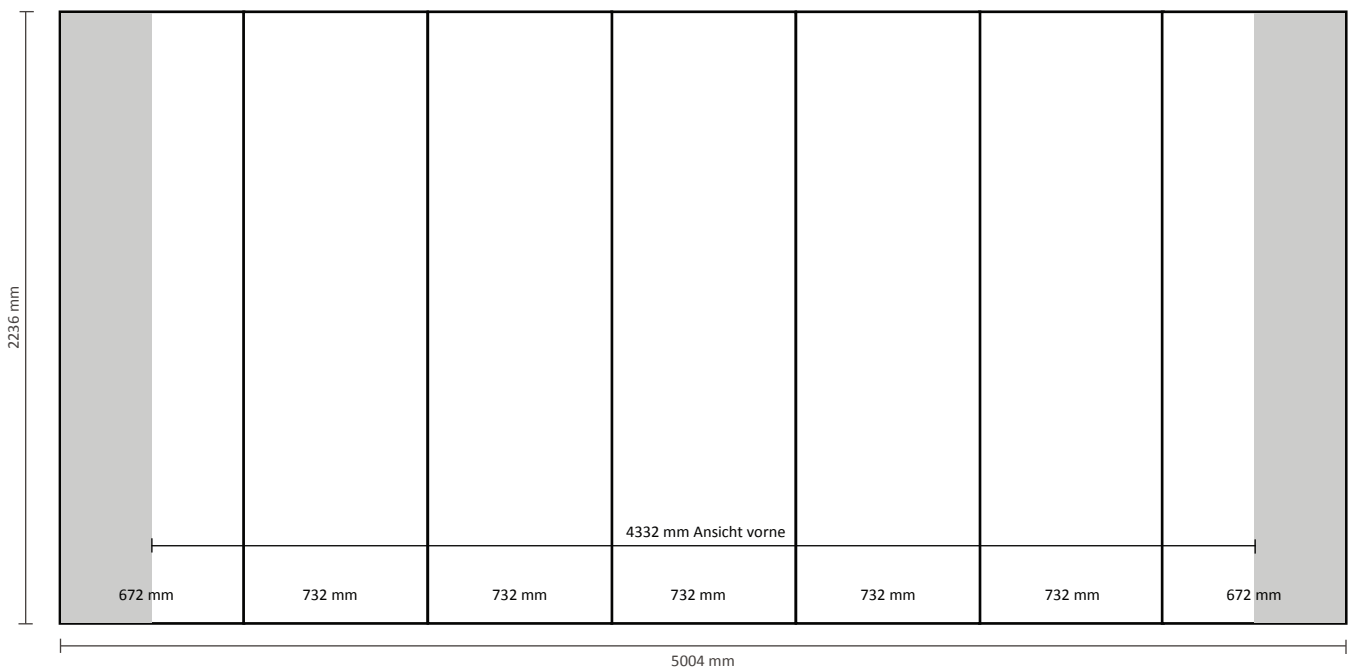

## Graphische Spezifikationen

Anzahl der Druckbahnen:	4
Tatsächliche Größe der Druckbahn:	
*Vorderseite, 2 Druckbahnen:	732 * 2236mm (B/H)
*Linke Seite / Rechte Seite, 2 Druckbahnen:	672 * 2236mm (B/H)
Gesamtgröße:	2808 * 2236mm (B/H)

## Graphische Spezifikationen

Anzahl der Druckbahnen:	5
Tatsächliche Größe der Druckbahn:	
*Vorderseite, 3 Druckbahnen:	732 * 2236mm (B/H)
*Linke Seite / Rechte Seite, 2 Druckbahnen:	672 * 2236mm (B/H)
Gesamtgröße:	3540 * 2236mm (B/H)

## Graphische Spezifikationen

Anzahl der Druckbahnen:	6
Tatsächliche Größe der Druckbahn:	
*Vorderseite, 4 Druckbahnen:	732 * 2236mm (B/H)
*Linke Seite / Rechte Seite,	
2 Druckbahnen:	672 * 2236mm (B/H)
Gesamtgröße:	4272 * 2236mm (B/H)

## Graphische Spezifikationen

Anzahl der Druckbahnen:	7
Tatsächliche Größe der Druckbahn:	732 * 2236mm (B/H)
*Vorderseite, 5 Druckbahnen:	732 * 2236mm (B/H)
*Linke Seite / Rechte Seite, 2 Druckbahnen:	672 * 2236mm (B/H)
Gesamtgröße:	5004 * 2236mm (B/H)