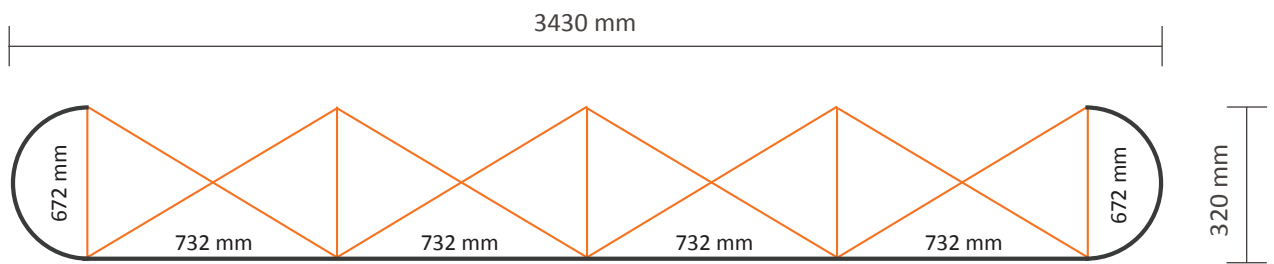

## Graphische Spezifikationen

Anzahl der Druckbahnen:	4
Tatsächliche Größe der Druckbahn:	
*Vorderseite, 2 Druckbahnen:	732 * 2236mm (B/H)
*Linke Seite / Rechte Seite, 2 Druckbahnen:	672 * 2236mm (B/H)
Gesamtgröße:	2808 * 2236mm (B/H)

## Graphische Spezifikationen

Anzahl der Druckbahnen:	5
Tatsächliche Größe der Druckbahn:	
*Vorderseite, 3 Druckbahnen:	732 * 2236mm (B/H)
*Linke Seite / Rechte Seite, 2 Druckbahnen:	672 * 2236mm (B/H)
Gesamtgröße:	3540 * 2236mm (B/H)

## Graphische Spezifikationen

Anzahl der Druckbahnen:	6
Tatsächliche Größe der Druckbahn:	
*Vorderseite, 4 Druckbahnen:	732 * 2236mm (B/H)
*Linke Seite / Rechte Seite,	
2 Druckbahnen:	672 * 2236mm (B/H)
Gesamtgröße:	4272 * 2236mm (B/H)

## Graphische Spezifikationen

Anzahl der Druckbahnen:	7
Tatsächliche Größe der Druckbahn:	732 * 2236mm (B/H)
*Vorderseite, 5 Druckbahnen:	732 * 2236mm (B/H)
*Linke Seite / Rechte Seite, 2 Druckbahnen:	672 * 2236mm (B/H)
Gesamtgröße:	5004 * 2236mm (B/H)