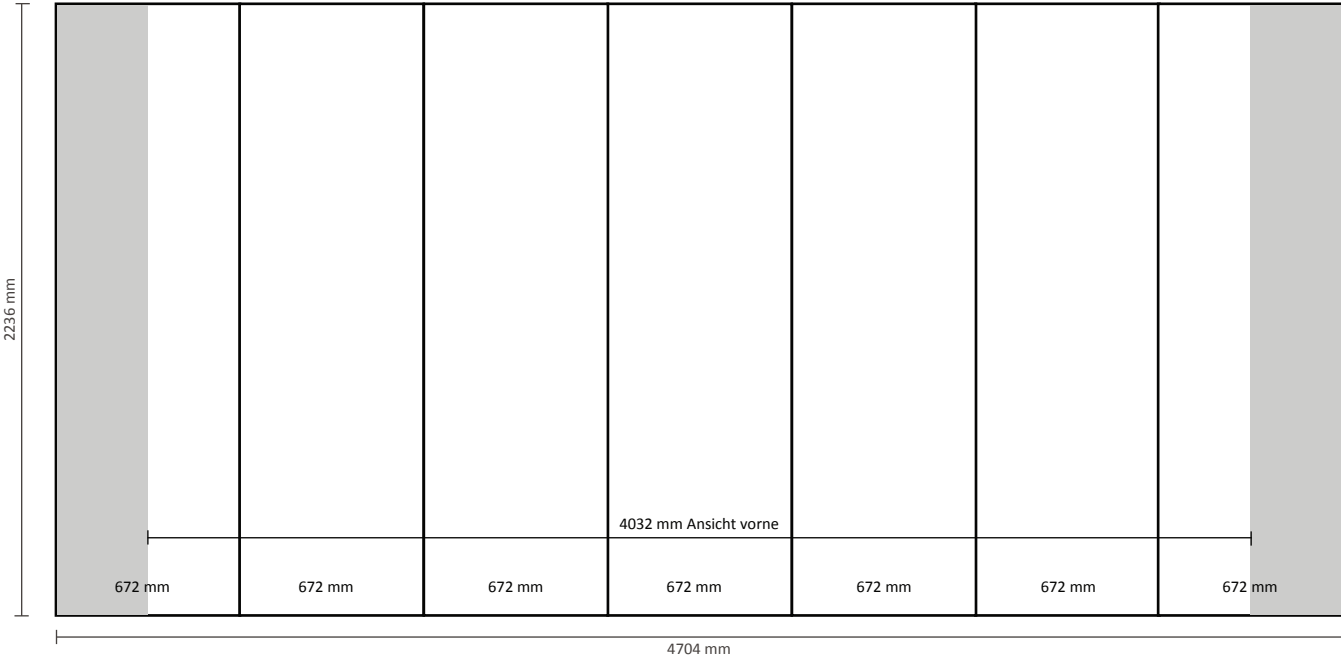

Anzahl der Druckbahnen: 7
Tatsächliche Größe der Druckbahn: 672 * 2236mm (B/H)
Gesamtgröße: 4704 * 2236mm (B/H)