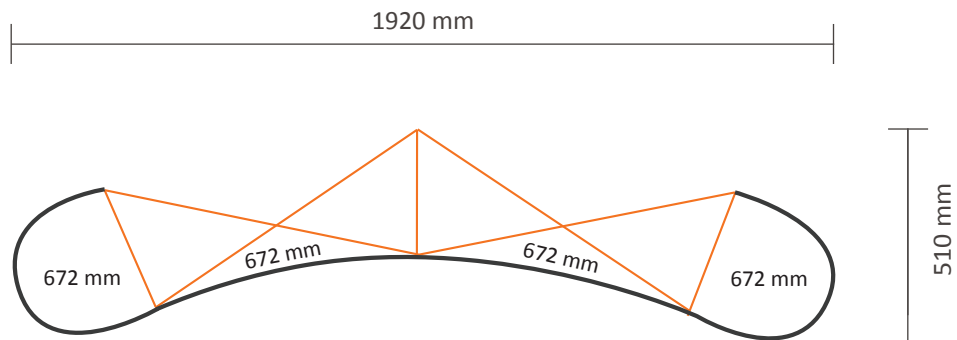

## Graphische Spezifikationen

Anzahl der Druckbahnen: 4  
Tatsächliche Größe der Druckbahn: 672 \* 2236mm (B/H)  
Gesamtgröße: 2688 \* 2236mm (B/H)

## Graphische Spezifikationen

Anzahl der Druckbahnen: 5  
Tatsächliche Größe der Druckbahn: 672 \* 2236mm (B/H)  
Gesamtgröße: 3360 \* 2236mm (B/H)

## Graphische Spezifikationen

Anzahl der Druckbahnen:	4
Tatsächliche Größe der Druckbahn:	
*Vorderseite, 2 Druckbahnen:	732 * 2236mm (B/H)
*Linke Seite / Rechte Seite, 2 Druckbahnen:	672 * 2236mm (B/H)
Gesamtgröße:	2808 * 2236mm (B/H)

## Graphische Spezifikationen

Anzahl der Druckbahnen:	5
Tatsächliche Größe der Druckbahn:	
*Vorderseite, 3 Druckbahnen:	732 * 2236mm (B/H)
*Linke Seite / Rechte Seite, 2 Druckbahnen:	672 * 2236mm (B/H)
Gesamtgröße:	3540 * 2236mm (B/H)