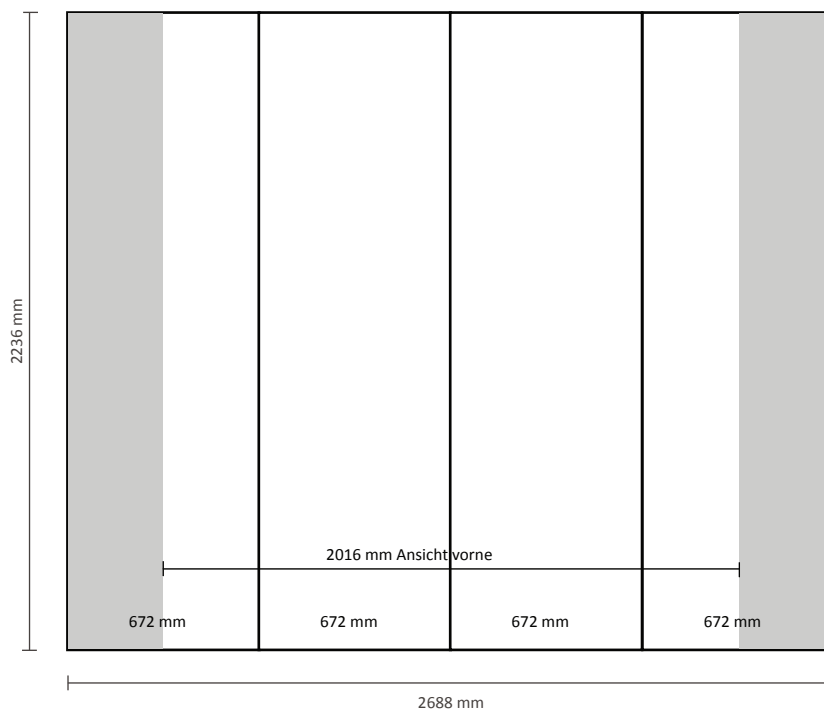

## Graphische Spezifikationen

Anzahl der Druckbahnen: 4  
Tatsächliche Größe der Druckbahn: 672 \* 2236mm (B/H)  
Gesamtgröße: 2688 \* 2236mm (B/H)

## Graphische Spezifikationen

Anzahl der Druckbahnen: 5  
Tatsächliche Größe der Druckbahn: 672 \* 2236mm (B/H)  
Gesamtgröße: 3360 \* 2236mm (B/H)

## Graphische Spezifikationen

Anzahl der Druckbahnen:	4
Tatsächliche Größe der Druckbahn:	
*Vorderseite, 2 Druckbahnen:	732 * 2236mm (B/H)
*Linke Seite / Rechte Seite, 2 Druckbahnen:	672 * 2236mm (B/H)
Gesamtgröße:	2808 * 2236mm (B/H)

## Graphische Spezifikationen

Anzahl der Druckbahnen:	5
Tatsächliche Größe der Druckbahn:	
*Vorderseite, 3 Druckbahnen:	732 * 2236mm (B/H)
*Linke Seite / Rechte Seite, 2 Druckbahnen:	672 * 2236mm (B/H)
Gesamtgröße:	3540 * 2236mm (B/H)