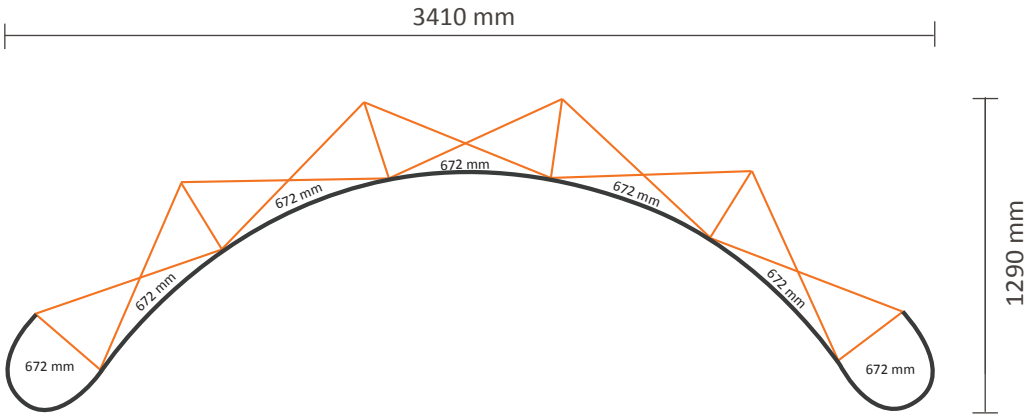

## Graphische Spezifikationen

Anzahl der Druckbahnen: 5  
Tatsächliche Größe der Druckbahn: 672 \* 2236mm (B/H)  
Gesamtgröße: 3360 \* 2236mm (B/H)

## Graphische Spezifikationen

Anzahl der Druckbahnen: 6  
Tatsächliche Größe der Druckbahn: 672 \* 2236mm (B/H)  
Gesamtgröße: 4032 \* 2236mm (B/H)

## Graphische Spezifikationen

Anzahl der Druckbahnen: 7  
Tatsächliche Größe der Druckbahn: 672 \* 2236mm (B/H)  
Gesamtgröße: 4704 \* 2236mm (B/H)

## Graphische Spezifikationen

Anzahl der Druckbahnen:	4
Tatsächliche Größe der Druckbahn:	
*Vorderseite, 2 Druckbahnen:	732 * 2236mm (B/H)
*Linke Seite / Rechte Seite, 2 Druckbahnen:	672 * 2236mm (B/H)
Gesamtgröße:	2808 * 2236mm (B/H)