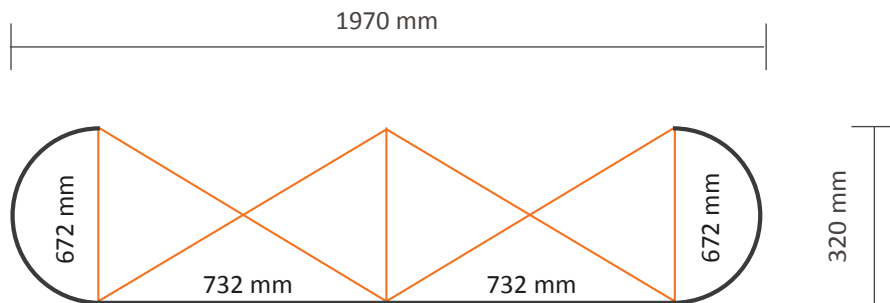

## Graphische Spezifikationen

Anzahl der Druckbahnen: 6  
Tatsächliche Größe der Druckbahn: 672 \* 2236mm (B/H)  
Gesamtgröße: 4032 \* 2236mm (B/H)

## Graphische Spezifikationen

Anzahl der Druckbahnen: 7  
Tatsächliche Größe der Druckbahn: 672 \* 2236mm (B/H)  
Gesamtgröße: 4704 \* 2236mm (B/H)

## Graphische Spezifikationen

Anzahl der Druckbahnen:	4
Tatsächliche Größe der Druckbahn:	
*Vorderseite, 2 Druckbahnen:	732 * 2236mm (B/H)
*Linke Seite / Rechte Seite, 2 Druckbahnen:	672 * 2236mm (B/H)
Gesamtgröße:	2808 * 2236mm (B/H)

## Graphische Spezifikationen

Anzahl der Druckbahnen:	5
Tatsächliche Größe der Druckbahn:	
*Vorderseite, 3 Druckbahnen:	732 * 2236mm (B/H)
*Linke Seite / Rechte Seite, 2 Druckbahnen:	672 * 2236mm (B/H)
Gesamtgröße:	3540 * 2236mm (B/H)