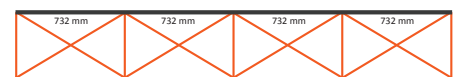

4x3 Gerade

Anzahl der extra Druckbahnen: 4
Tatsächliche Größe der Druckbahn: 732 * 2236mm (B/H)
Tatsächliche Gesamtgröße: 2928 * 2236mm (B/H)