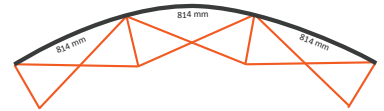

3x3 Gebogen

Anzahl der extra Druckbahnen: 3
Tatsächliche Größe der Druckbahn: 814 * 2236mm (B/H)
Tatsächliche Gesamtgröße: 2442 * 2236mm (B/H)