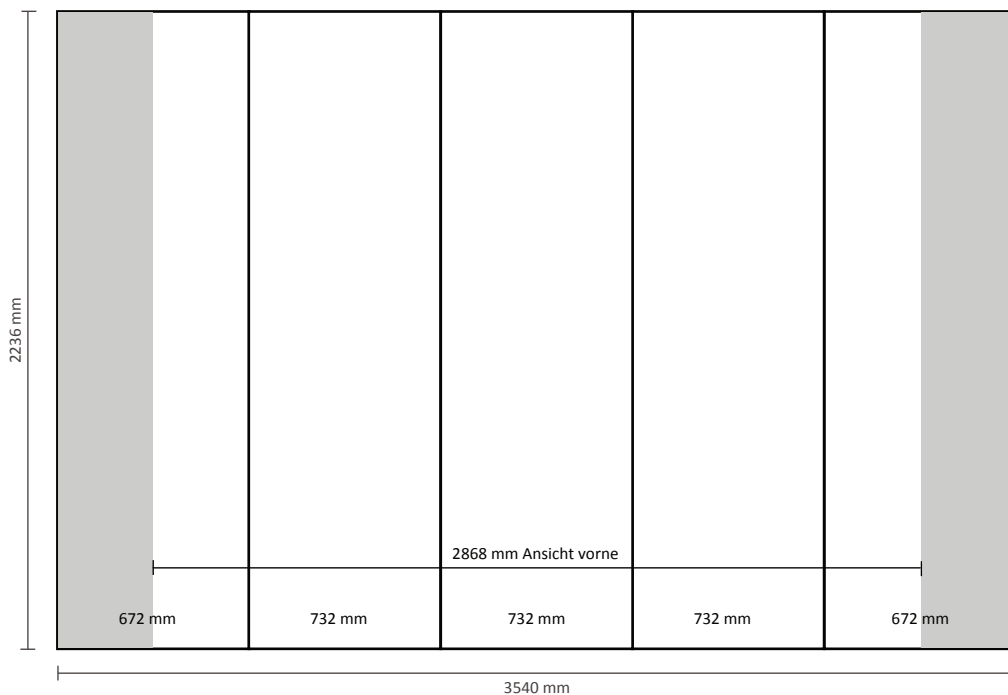

## Graphische Spezifikationen

Anzahl der Druckbahnen:	4
Tatsächliche Größe der Druckbahn:	
*Vorderseite, 2 Druckbahnen:	732 * 2236mm (B/H)
*Linke Seite / Rechte Seite, 2 Druckbahnen:	672 * 2236mm (B/H)
Gesamtgröße:	2808 * 2236mm (B/H)

## Graphische Spezifikationen

Anzahl der Druckbahnen:	5
Tatsächliche Größe der Druckbahn:	
*Vorderseite, 3 Druckbahnen:	732 * 2236mm (B/H)
*Linke Seite / Rechte Seite, 2 Druckbahnen:	672 * 2236mm (B/H)
Gesamtgröße:	3540 * 2236mm (B/H)

## Graphische Spezifikationen

Anzahl der Druckbahnen:	6
Tatsächliche Größe der Druckbahn:	
*Vorderseite, 4 Druckbahnen:	732 * 2236mm (B/H)
*Linke Seite / Rechte Seite,	
2 Druckbahnen:	672 * 2236mm (B/H)
Gesamtgröße:	4272 * 2236mm (B/H)