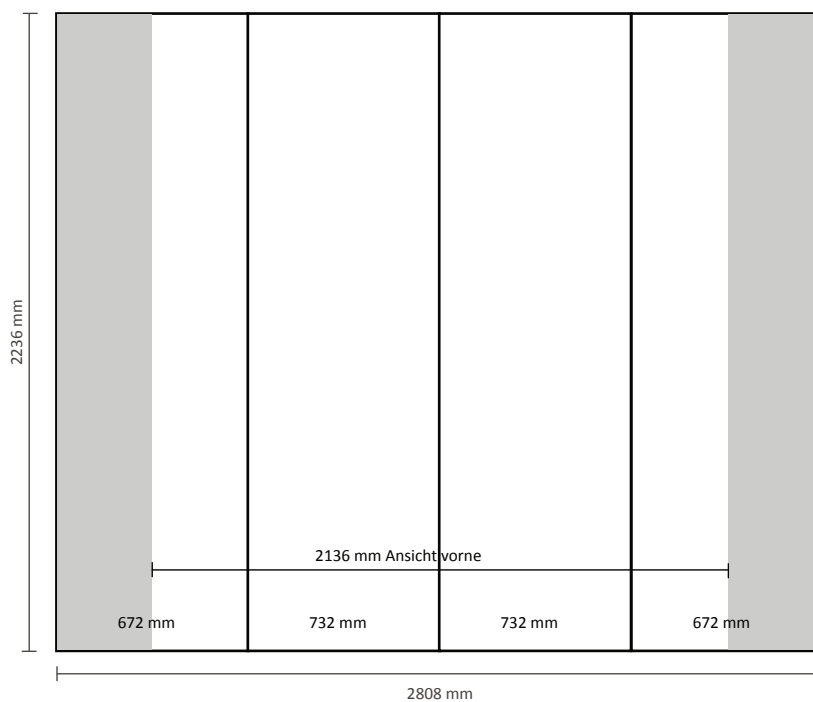

## Graphische Spezifikationen

Anzahl der Druckbahnen: 6  
Tatsächliche Größe der Druckbahn: 672 \* 2236mm (B/H)  
Gesamtgröße: 4032 \* 2236mm (B/H)

## Graphische Spezifikationen

Anzahl der Druckbahnen: 7  
Tatsächliche Größe der Druckbahn: 672 \* 2236mm (B/H)  
Gesamtgröße: 4704 \* 2236mm (B/H)

## Graphische Spezifikationen

Anzahl der Druckbahnen:	4
Tatsächliche Größe der Druckbahn:	
*Vorderseite, 2 Druckbahnen:	732 * 2236mm (B/H)
*Linke Seite / Rechte Seite, 2 Druckbahnen:	672 * 2236mm (B/H)
Gesamtgröße:	2808 * 2236mm (B/H)

## Graphische Spezifikationen

Anzahl der Druckbahnen:	5
Tatsächliche Größe der Druckbahn:	
*Vorderseite, 3 Druckbahnen:	732 * 2236mm (B/H)
*Linke Seite / Rechte Seite, 2 Druckbahnen:	672 * 2236mm (B/H)
Gesamtgröße:	3540 * 2236mm (B/H)