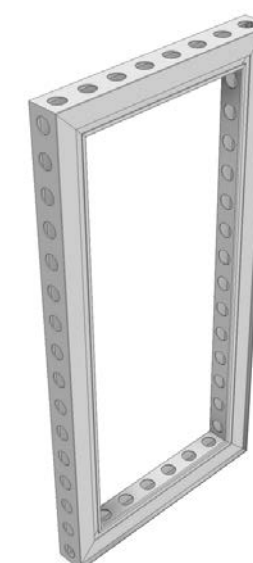

**BACK
TO OVERVIEW**

FRAMES

2
PCS

606 0992 2480 30 ECO
b62 FRAME [0992 x 2480MM] HOLES D30 ECO

FRAMES

1
PC

606 0992 0992 30 ECO
b62 FRAME [0992 x 0992MM] HOLES D30 ECO

FRAMES