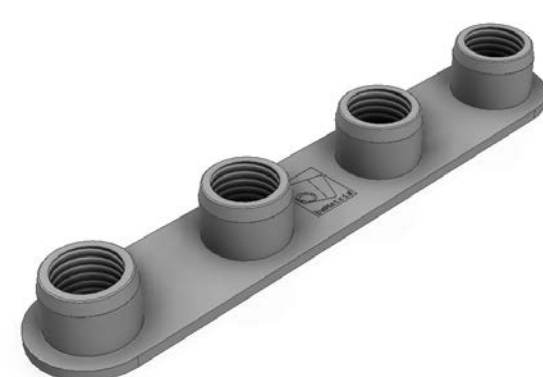

2
PCS

901 28 0220 GALVA

CONNECTORS

2
PC

901 28 0341 PA
4 PIN 90° D30 ECO

CONNECTORS

5
PCS

901 28 0342 PA
4 PIN 180° D30 ECO