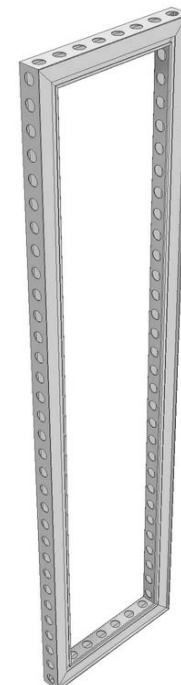

FRAMES

2
PCS

606 0992 2480 30 ECO
b62 FRAME [0992 x 2480MM] HOLES D30 ECO

FRAMES

1
PC

606 0496 1984 30 ECO
b62 FRAME [0992 x 0992MM] HOLES D30 ECO

FRAMES

1
PC