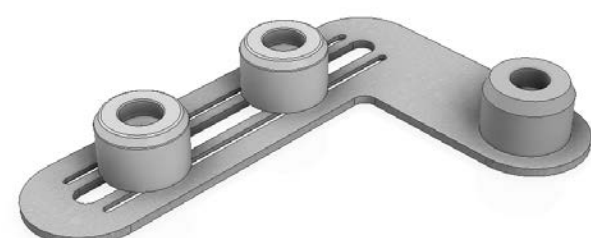

901 28 0342 PA
4 PIN 180° D30 ECO

CONNECTORS

2
PCS