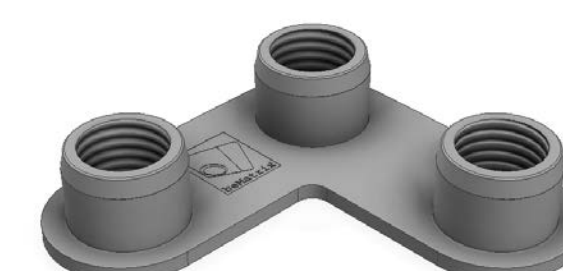

CONNECTORS