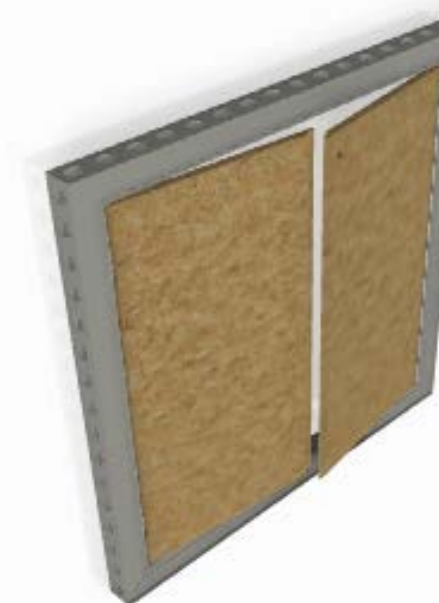

2
PCS

606 0496 0992 ECO
b62 FRAME [0496 x 0992MM] HOLES D30 ECO

FRAMES

1
PC

618 0992 0992 MDF E
b62 DOUBLE LOCKING STORAGE DOOR

FRAMES