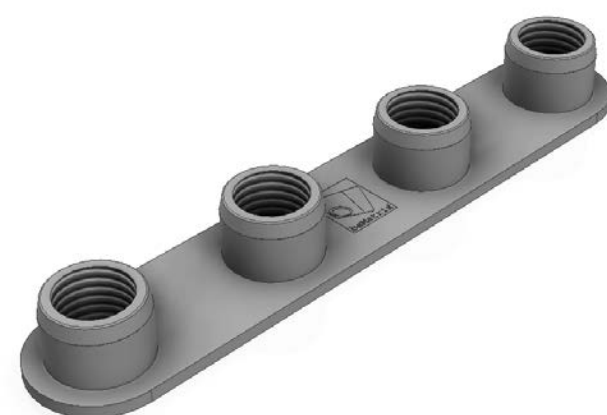

CONNECTORS