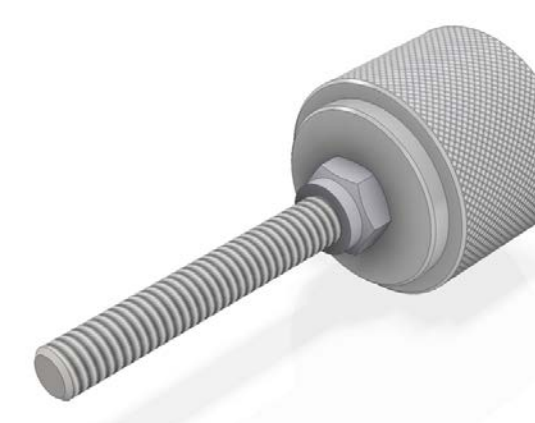

13
PCS

901 2025 0132 POM
MANUAL CLAMP CONNECTOR D30 POM

CONNECTORS

6
PCS

901 2041 0060 ECO
MANUAL DOOR CLAMP CONNECTOR D30

CONNECTORS

4
PCS

901 2048 0066 MkII
MANUAL M8 PIN CONNECTOR - MarkII