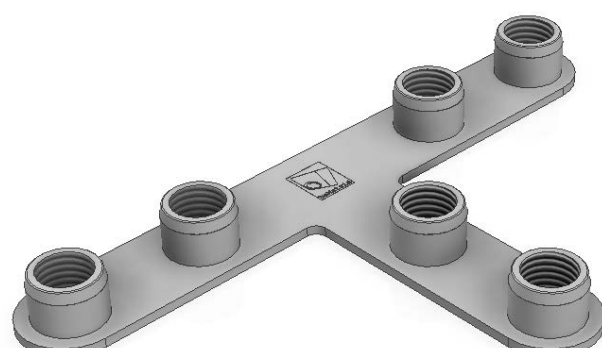

901 28 0341 PA
4 PIN 90° D30 ECO

CONNECTORS

9
PCS

901 28 0342 PA
4 PIN 180° D30 ECO

CONNECTORS

4
PCS

901 28 0364 PA
T 6 PIN D30 ECO

ACCESSORIES