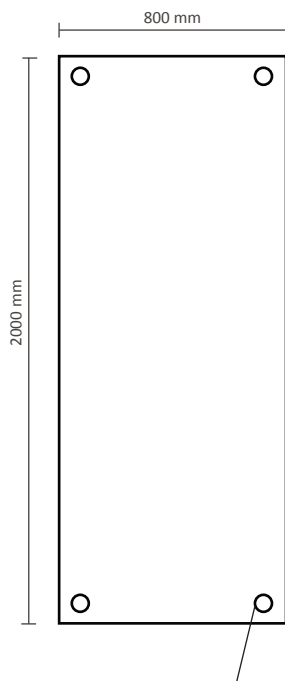

## Graphische Spezifikationen

### 60x160cm

4 Metallösen ( $\varnothing 12$ mm Innendiameter)  
maximal 5 mm aus der Seite des Drucks

### 80x180cm

4 Metallösen ( $\varnothing 12$ mm Innendiameter)  
maximal 5 mm aus der Seite des Drucks

### 80x200cm

4 Metallösen ( $\varnothing 12$ mm Innendiameter)  
maximal 5 mm aus der Seite des Drucks