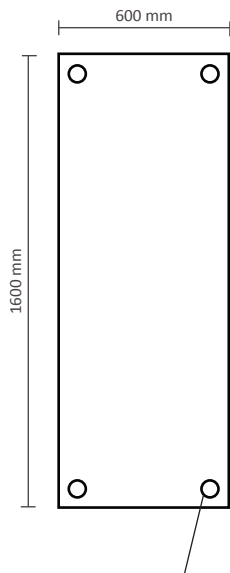

## Graphische Spezifikationen

### 60x160cm

4 Metallösen ( $\varnothing 12$ mm Innendiameter)  
maximal 5 mm aus der Seite des Drucks

### 80x180cm

4 Metallösen ( $\varnothing 12$ mm Innendiameter)  
maximal 5 mm aus der Seite des Drucks

### 80x200cm

4 Metallösen ( $\varnothing 12$ mm Innendiameter)  
maximal 5 mm aus der Seite des Drucks