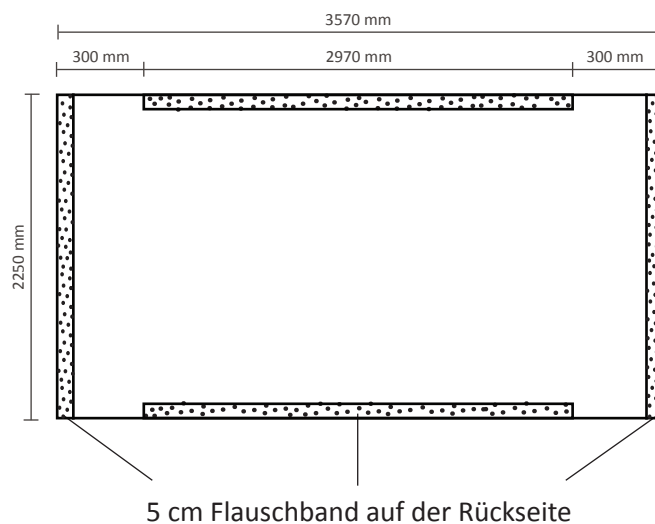

Tatsächliche Größe des Grafiks: 2110 * 2250mm (B/H)

PopUp Faltsystem Stoff Klettband I 3x3

Graphische Spezifikationen

Exklusiv Grafik an der linken Seite / rechten Seite

Tatsächliche Größe des Grafiks: 2240 * 2250mm (B/H)

Inklusiv Grafik an der linken Seite / rechten Seite

Tatsächliche Größe des Grafiks: 2840 * 2250mm (B/H)

PopUp Faltsystem Stoff Klettband I 4x3

Graphische Spezifikationen

Exklusiv Grafik an der linken Seite / rechten Seite

Tatsächliche Größe des Grafiks: 2970 * 2250mm (B/H)

Inklusiv Grafik an der linken Seite / rechten Seite

Tatsächliche Größe des Grafiks: 3570 * 2250mm (B/H)

PopUp Faltsystem Stoff Klettband I 5x3

Graphische Spezifikationen

Exklusiv Grafik an der linken Seite / rechten Seite
Tatsächliche Größe des Grafiks: 3700 * 2250mm (B/H)

5 cm Flauschband auf der Rückseite

Inklusiv Grafik an der linken Seite / rechten Seite
Tatsächliche Größe des Grafiks: 4300 * 2250mm (B/H)