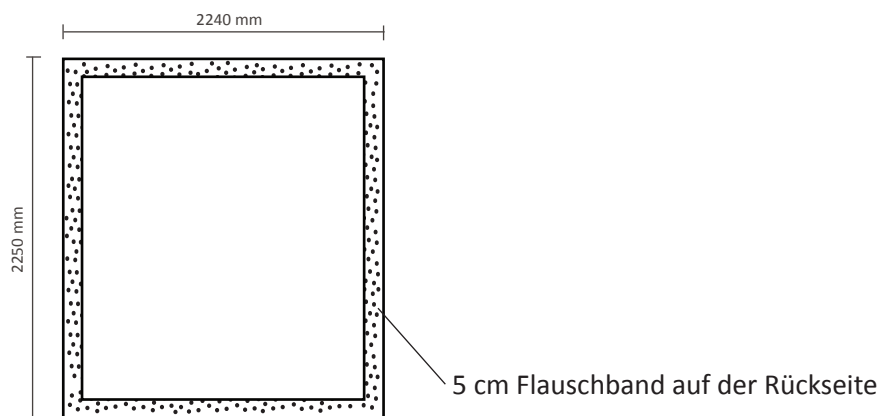

Tatsächliche Größe des Grafiks: 2110 * 2250mm (B/H)

PopUp Faltsystem Stoff Klettband I 3x3

Graphische Spezifikationen

Exklusiv Grafik an der linken Seite / rechten Seite

Tatsächliche Größe des Grafiks: 2240 * 2250mm (B/H)

Inklusiv Grafik an der linken Seite / rechten Seite

Tatsächliche Größe des Grafiks: 2840 * 2250mm (B/H)

PopUp Faltsystem Stoff Klettband I 4x3

Graphische Spezifikationen

Exklusiv Grafik an der linken Seite / rechten Seite

Tatsächliche Größe des Grafiks: 2970 * 2250mm (B/H)

Inklusiv Grafik an der linken Seite / rechten Seite

Tatsächliche Größe des Grafiks: 3570 * 2250mm (B/H)

PopUp Faltsystem Stoff Klettband I 5x3

Graphische Spezifikationen

Exklusiv Grafik an der linken Seite / rechten Seite
Tatsächliche Größe des Grafiks: 3700 * 2250mm (B/H)

5 cm Flauschband auf der Rückseite

Inklusiv Grafik an der linken Seite / rechten Seite
Tatsächliche Größe des Grafiks: 4300 * 2250mm (B/H)