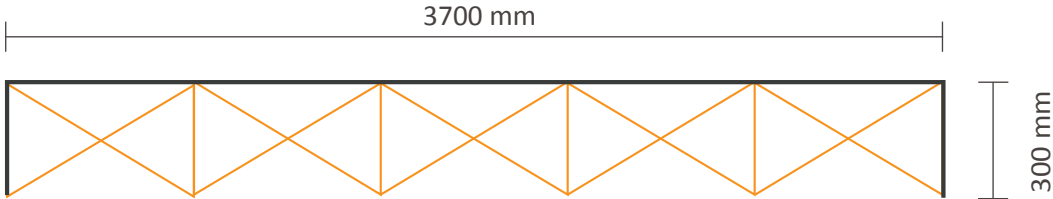

Tatsächliche Größe des Grafiks: 2110 * 2250mm (B/H)

PopUp Faltsystem Stoff Klettband I 3x3

Graphische Spezifikationen

Exklusiv Grafik an der linken Seite / rechten Seite

Tatsächliche Größe des Grafiks: 2240 * 2250mm (B/H)

Inklusiv Grafik an der linken Seite / rechten Seite

Tatsächliche Größe des Grafiks: 2840 * 2250mm (B/H)

PopUp Faltsystem Stoff Klettband I 4x3

Graphische Spezifikationen

Exklusiv Grafik an der linken Seite / rechten Seite

Tatsächliche Größe des Grafiks: 2970 * 2250mm (B/H)

Inklusiv Grafik an der linken Seite / rechten Seite

Tatsächliche Größe des Grafiks: 3570 * 2250mm (B/H)

PopUp Faltsystem Stoff Klettband I 5x3

Graphische Spezifikationen

Exklusiv Grafik an der linken Seite / rechten Seite
Tatsächliche Größe des Grafiks: 3700 * 2250mm (B/H)

5 cm Flauschband auf der Rückseite

Inklusiv Grafik an der linken Seite / rechten Seite
Tatsächliche Größe des Grafiks: 4300 * 2250mm (B/H)