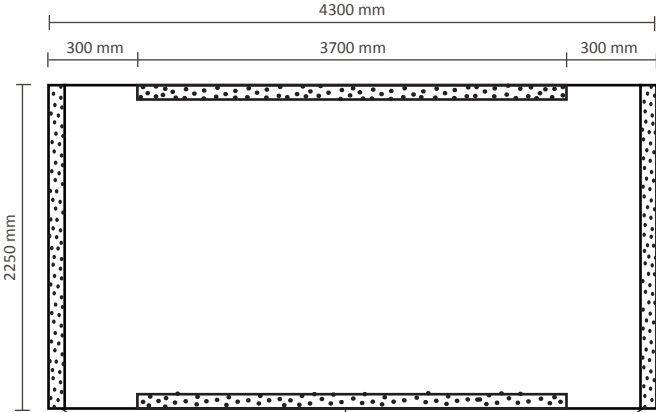

Tatsächliche Größe des Grafiks: 2110 * 2250mm (B/H)

PopUp Faltsystem Stoff Klettband I 3x3

Graphische Spezifikationen

Exklusiv Grafik an der linken Seite / rechten Seite

Tatsächliche Größe des Grafiks: 2240 * 2250mm (B/H)

Inklusiv Grafik an der linken Seite / rechten Seite

Tatsächliche Größe des Grafiks: 2840 * 2250mm (B/H)

PopUp Faltsystem Stoff Klettband I 4x3

Graphische Spezifikationen

Exklusiv Grafik an der linken Seite / rechten Seite

Tatsächliche Größe des Grafiks: 2970 * 2250mm (B/H)

Inklusiv Grafik an der linken Seite / rechten Seite

Tatsächliche Größe des Grafiks: 3570 * 2250mm (B/H)

PopUp Faltsystem Stoff Klettband I 5x3

Graphische Spezifikationen

Exklusiv Grafik an der linken Seite / rechten Seite
Tatsächliche Größe des Grafiks: 3700 * 2250mm (B/H)

5 cm Flauschband auf der Rückseite

Inklusiv Grafik an der linken Seite / rechten Seite
Tatsächliche Größe des Grafiks: 4300 * 2250mm (B/H)