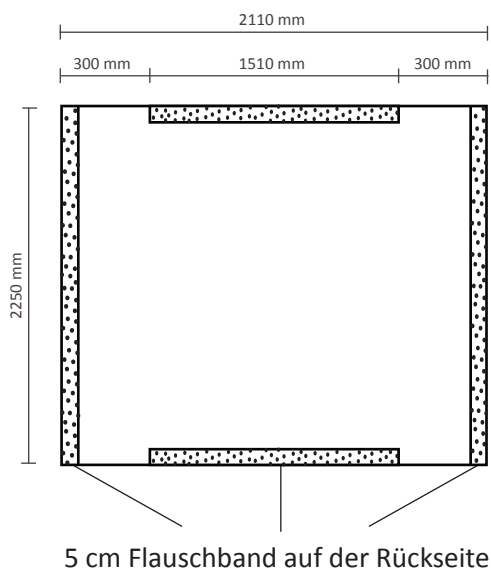

PopUp Faltsystem Stoff Klettband I 2x3

Graphische Spezifikationen

Exklusiv Grafik an der linken Seite / rechten Seite

Tatsächliche Größe des Grafiks: 1510 * 2250mm (B/H)

Inklusiv Grafik an der linken Seite / rechten Seite

Tatsächliche Größe des Grafiks: 2110 * 2250mm (B/H)

PopUp Faltsystem Stoff Klettband I 3x3

Graphische Spezifikationen

Exklusiv Grafik an der linken Seite / rechten Seite

Tatsächliche Größe des Grafiks: 2240 * 2250mm (B/H)

Tatsächliche Größe des Grafiks: 2970 * 2250mm (B/H)

Inklusiv Grafik an der linken Seite / rechten Seite

Tatsächliche Größe des Grafiks: 3570 * 2250mm (B/H)

PopUp Faltsystem Stoff Klettband I 5x3

Graphische Spezifikationen

Exklusiv Grafik an der linken Seite / rechten Seite
Tatsächliche Größe des Grafiks: 3700 * 2250mm (B/H)

5 cm Flauschband auf der Rückseite

Inklusiv Grafik an der linken Seite / rechten Seite
Tatsächliche Größe des Grafiks: 4300 * 2250mm (B/H)