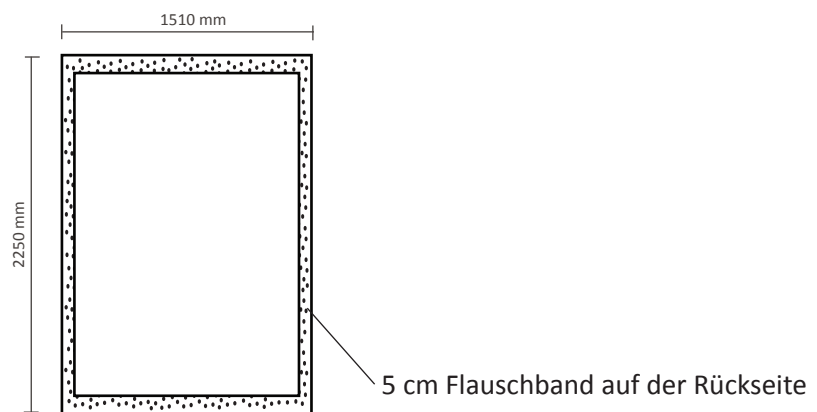

PopUp Faltsystem Stoff Klettband I 2x3

Graphische Spezifikationen

Exklusiv Grafik an der linken Seite / rechten Seite

Tatsächliche Größe des Grafiks: 1510 * 2250mm (B/H)

Inklusiv Grafik an der linken Seite / rechten Seite

Tatsächliche Größe des Grafiks: 2110 * 2250mm (B/H)

PopUp Faltsystem Stoff Klettband I 3x3

Graphische Spezifikationen

Exklusiv Grafik an der linken Seite / rechten Seite

Tatsächliche Größe des Grafiks: 2240 * 2250mm (B/H)

Inklusiv Grafik an der linken Seite / rechten Seite

Tatsächliche Größe des Grafiks: 2840 * 2250mm (B/H)

PopUp Faltsystem Stoff Klettband I 4x3

Graphische Spezifikationen

Exklusiv Grafik an der linken Seite / rechten Seite

Exklusiv Grafik an der linken Seite / rechten Seite
Tatsächliche Größe des Grafiks: 3700 * 2250mm (B/H)

5 cm Flauschband auf der Rückseite

Inklusiv Grafik an der linken Seite / rechten Seite
Tatsächliche Größe des Grafiks: 4300 * 2250mm (B/H)