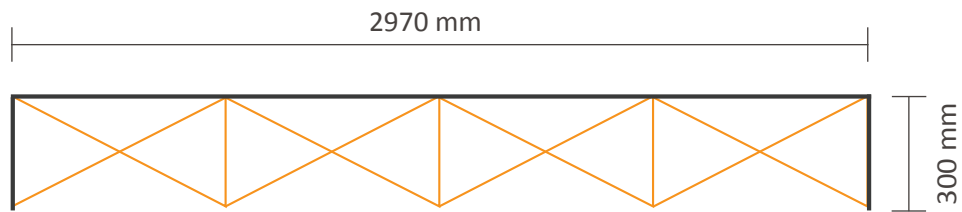

Tatsächliche Größe des Grafiks: 2110 * 2250mm (B/H)

PopUp Faltsystem Stoff Klettband I 3x3

Graphische Spezifikationen

Exklusiv Grafik an der linken Seite / rechten Seite

Tatsächliche Größe des Grafiks: 2240 * 2250mm (B/H)

Inklusiv Grafik an der linken Seite / rechten Seite

Tatsächliche Größe des Grafiks: 2840 * 2250mm (B/H)

PopUp Faltsystem Stoff Klettband I 4x3

Graphische Spezifikationen

Exklusiv Grafik an der linken Seite / rechten Seite

Tatsächliche Größe des Grafiks: 2970 * 2250mm (B/H)

Inklusiv Grafik an der linken Seite / rechten Seite

Tatsächliche Größe des Grafiks: 3570 * 2250mm (B/H)

PopUp Faltsystem Stoff Klettband I 5x3

Graphische Spezifikationen

Exklusiv Grafik an der linken Seite / rechten Seite
Tatsächliche Größe des Grafiks: 3700 * 2250mm (B/H)

5 cm Flauschband auf der Rückseite

Inklusiv Grafik an der linken Seite / rechten Seite
Tatsächliche Größe des Grafiks: 4300 * 2250mm (B/H)