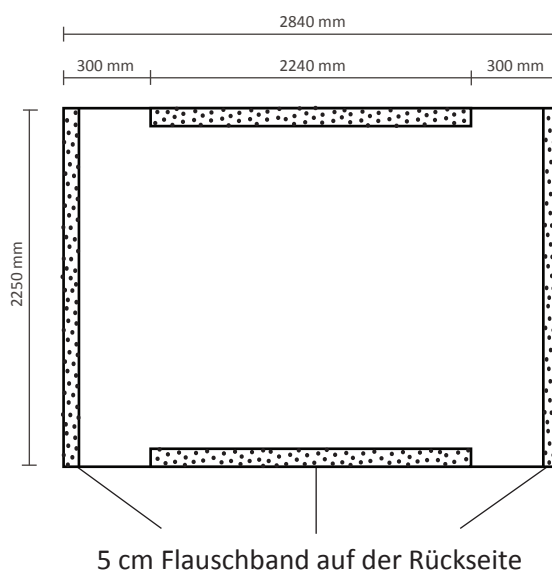

Tatsächliche Größe des Grafiks: 2110 * 2250mm (B/H)

PopUp Faltsystem Stoff Klettband I 3x3

Graphische Spezifikationen

Exklusiv Grafik an der linken Seite / rechten Seite

Tatsächliche Größe des Grafiks: 2240 * 2250mm (B/H)

Inklusiv Grafik an der linken Seite / rechten Seite

Tatsächliche Größe des Grafiks: 2840 * 2250mm (B/H)

PopUp Faltsystem Stoff Klettband I 4x3

Graphische Spezifikationen

Exklusiv Grafik an der linken Seite / rechten Seite

Tatsächliche Größe des Grafiks: 2970 * 2250mm (B/H)

Inklusiv Grafik an der linken Seite / rechten Seite

Tatsächliche Größe des Grafiks: 3570 * 2250mm (B/H)

PopUp Faltsystem Stoff Klettband I 5x3

Graphische Spezifikationen

Exklusiv Grafik an der linken Seite / rechten Seite
Tatsächliche Größe des Grafiks: 3700 * 2250mm (B/H)

5 cm Flauschband auf der Rückseite

Inklusiv Grafik an der linken Seite / rechten Seite
Tatsächliche Größe des Grafiks: 4300 * 2250mm (B/H)