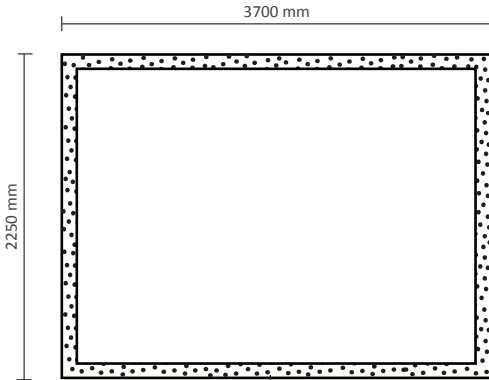

Tatsächliche Größe des Grafiks: 2110 * 2250mm (B/H)

PopUp Faltsystem Stoff Klettband I 3x3

Graphische Spezifikationen

Exklusiv Grafik an der linken Seite / rechten Seite

Tatsächliche Größe des Grafiks: 2240 * 2250mm (B/H)

Inklusiv Grafik an der linken Seite / rechten Seite

Tatsächliche Größe des Grafiks: 2840 * 2250mm (B/H)

PopUp Faltsystem Stoff Klettband I 4x3

Graphische Spezifikationen

Exklusiv Grafik an der linken Seite / rechten Seite

Tatsächliche Größe des Grafiks: 2970 * 2250mm (B/H)

Inklusiv Grafik an der linken Seite / rechten Seite

Tatsächliche Größe des Grafiks: 3570 * 2250mm (B/H)

PopUp Faltsystem Stoff Klettband I 5x3

Graphische Spezifikationen

Exklusiv Grafik an der linken Seite / rechten Seite
Tatsächliche Größe des Grafiks: 3700 * 2250mm (B/H)

5 cm Flauschband auf der Rückseite

Inklusiv Grafik an der linken Seite / rechten Seite
Tatsächliche Größe des Grafiks: 4300 * 2250mm (B/H)