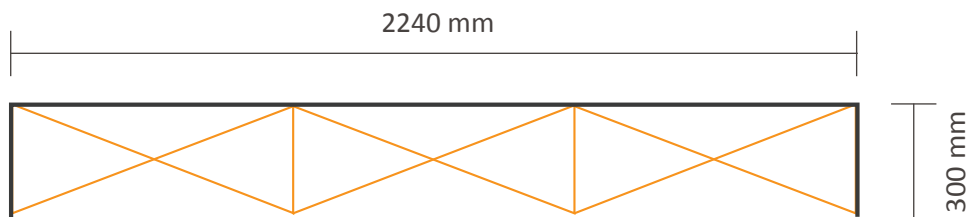

PopUp Faltsystem Stoff Klettband I 2x3

Graphische Spezifikationen

Exklusiv Grafik an der linken Seite / rechten Seite

Tatsächliche Größe des Grafiks: 1510 * 2250mm (B/H)

Inklusiv Grafik an der linken Seite / rechten Seite

Tatsächliche Größe des Grafiks: 2110 * 2250mm (B/H)

PopUp Faltsystem Stoff Klettband I 3x3

Graphische Spezifikationen

Exklusiv Grafik an der linken Seite / rechten Seite

Tatsächliche Größe des Grafiks: 2240 * 2250mm (B/H)

Inklusiv Grafik an der linken Seite / rechten Seite

Tatsächliche Größe des Grafiks: 2840 * 2250mm (B/H)

PopUp Faltsystem Stoff Klettband I 4x3

Graphische Spezifikationen

Exklusiv Grafik an der linken Seite / rechten Seite

Exklusiv Grafik an der linken Seite / rechten Seite
Tatsächliche Größe des Grafiks: 3700 * 2250mm (B/H)

5 cm Flauschband auf der Rückseite

Inklusiv Grafik an der linken Seite / rechten Seite
Tatsächliche Größe des Grafiks: 4300 * 2250mm (B/H)