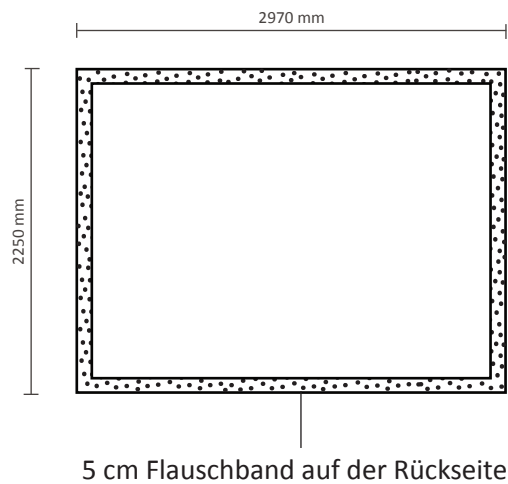

Tatsächliche Größe des Grafiks: 2110 * 2250mm (B/H)

PopUp Faltsystem Stoff Klettband I 3x3

Graphische Spezifikationen

Exklusiv Grafik an der linken Seite / rechten Seite

Tatsächliche Größe des Grafiks: 2240 * 2250mm (B/H)

Inklusiv Grafik an der linken Seite / rechten Seite

Tatsächliche Größe des Grafiks: 2840 * 2250mm (B/H)

PopUp Faltsystem Stoff Klettband I 4x3

Graphische Spezifikationen

Exklusiv Grafik an der linken Seite / rechten Seite

Tatsächliche Größe des Grafiks: 2970 * 2250mm (B/H)

Inklusiv Grafik an der linken Seite / rechten Seite

Tatsächliche Größe des Grafiks: 3570 * 2250mm (B/H)

PopUp Faltsystem Stoff Klettband I 5x3

Graphische Spezifikationen

Exklusiv Grafik an der linken Seite / rechten Seite
Tatsächliche Größe des Grafiks: 3700 * 2250mm (B/H)

5 cm Flauschband auf der Rückseite

Inklusiv Grafik an der linken Seite / rechten Seite
Tatsächliche Größe des Grafiks: 4300 * 2250mm (B/H)