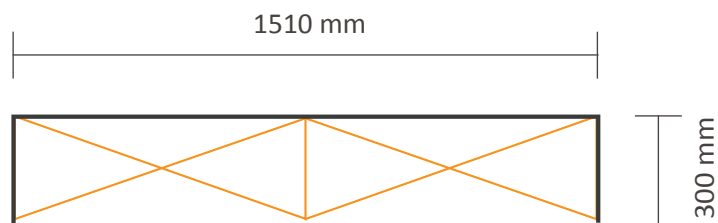

PopUp Faltsystem Stoff Klettband I 2x3

Graphische Spezifikationen

Exklusiv Grafik an der linken Seite / rechten Seite

Tatsächliche Größe des Grafiks: 1510 * 2250mm (B/H)

Inklusiv Grafik an der linken Seite / rechten Seite

Tatsächliche Größe des Grafiks: 2110 * 2250mm (B/H)

PopUp Faltsystem Stoff Klettband I 3x3

Graphische Spezifikationen

Exklusiv Grafik an der linken Seite / rechten Seite

Tatsächliche Größe des Grafiks: 2240 * 2250mm (B/H)

Inklusiv Grafik an der linken Seite / rechten Seite

Tatsächliche Größe des Grafiks: 2840 * 2250mm (B/H)

PopUp Faltsystem Stoff Klettband I 4x3

Graphische Spezifikationen

Exklusiv Grafik an der linken Seite / rechten Seite

Exklusiv Grafik an der linken Seite / rechten Seite
Tatsächliche Größe des Grafiks: 3700 * 2250mm (B/H)

5 cm Flauschband auf der Rückseite

Inklusiv Grafik an der linken Seite / rechten Seite
Tatsächliche Größe des Grafiks: 4300 * 2250mm (B/H)